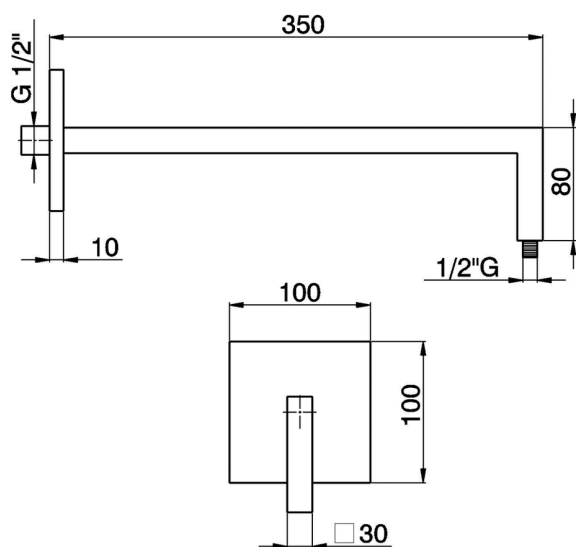

Braccio doccia Zen SHOWER_SS013430

MODELLO **SS013430**

Braccio doccia, L.350 mm D.30 mm, acciaio inox

FINITURE DISPONIBILI

-  **D1** D1 Inox Spazzolato
-  **D2** D2 Inox Lucido

CARATTERISTICHE

2026-06-23