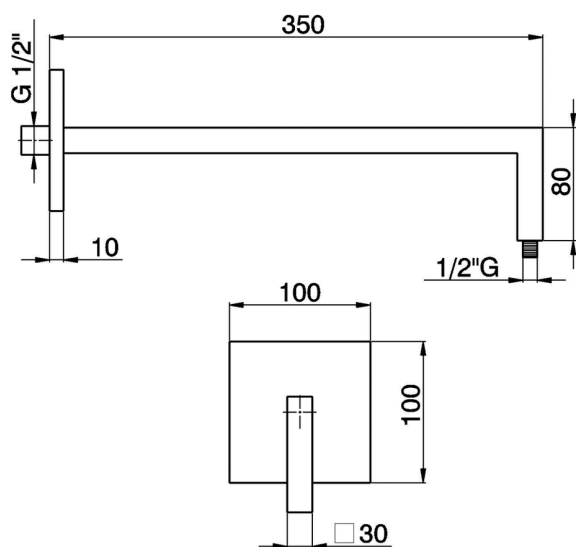

## Braccio doccia Zen SHOWER\_SS013430

MODELLO **SS013430**

Braccio doccia, L.350 mm D.30 mm, acciaio inox

FINITURE DISPONIBILI

-  **D1** D1 Inox Spazzolato
-  **D2** D2 Inox Lucido

CARATTERISTICHE

2026-06-23