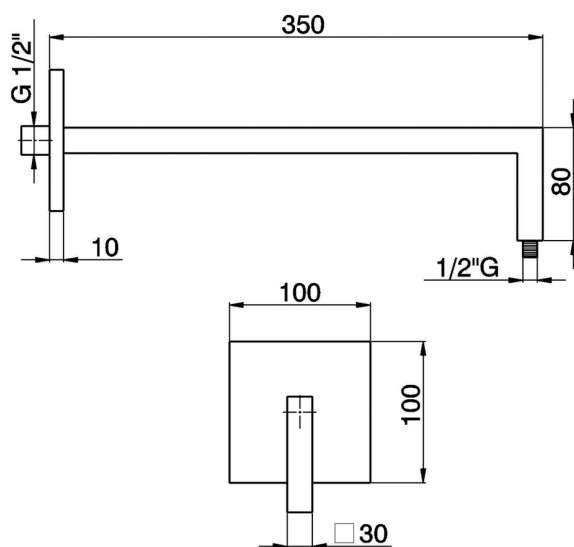

## Braccio doccia Zen SHOWER\_SS013430

MODELLO **SS013430**

Braccio doccia, L.350 mm D.30 mm, acciaio inox

FINITURE DISPONIBILI

-  **D1** D1 Inox Spazzolato
-  **D2** D2 Inox Lucido

CARATTERISTICHE

2026-06-28