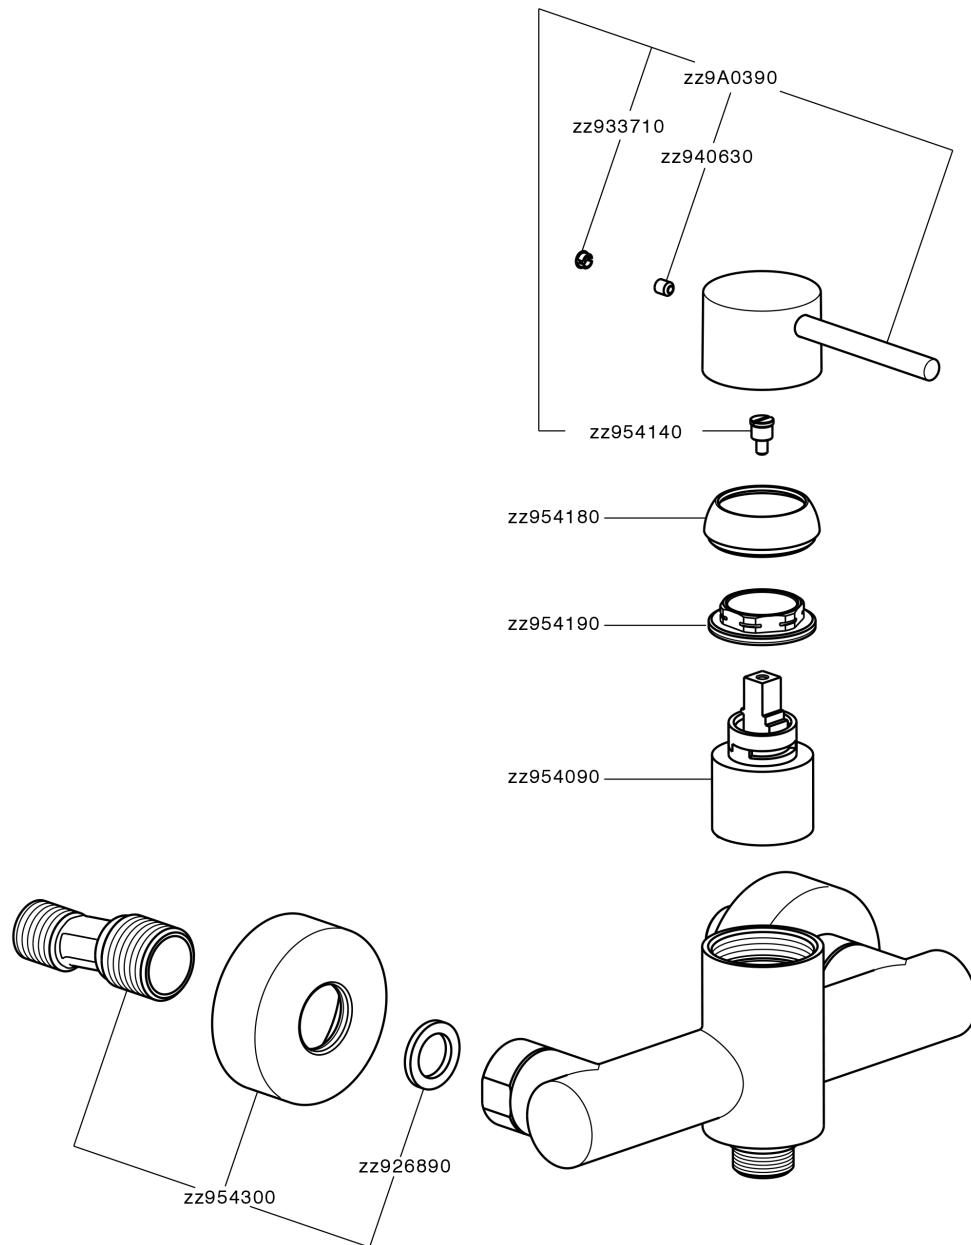

## Miscelatore monocomando doccia M32\_MT000440

MT000440

<https://www.huberitalia.com/miscelatore-monocomando-doccia-m32-mt000440>

2026-06-15