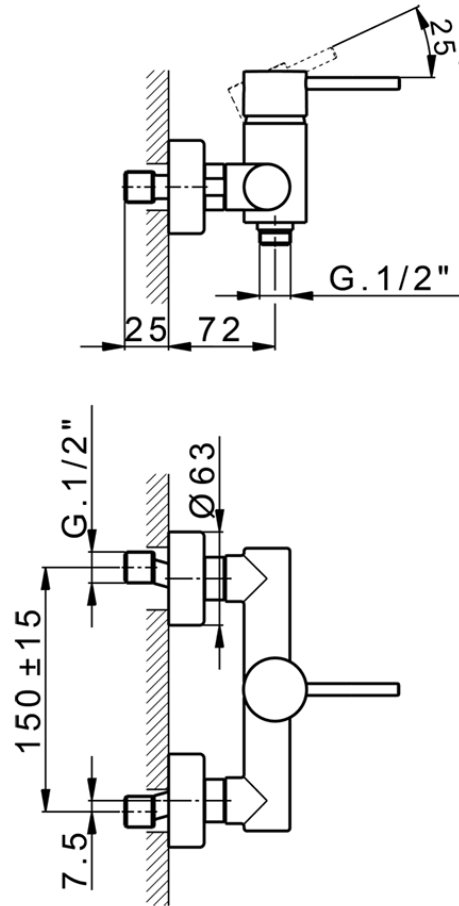

Miscelatore monocomando doccia M32_MT000440

MT000440

<https://www.huberitalia.com/miscelatore-monocomando-doccia-m32-mt000440>

2026-04-17