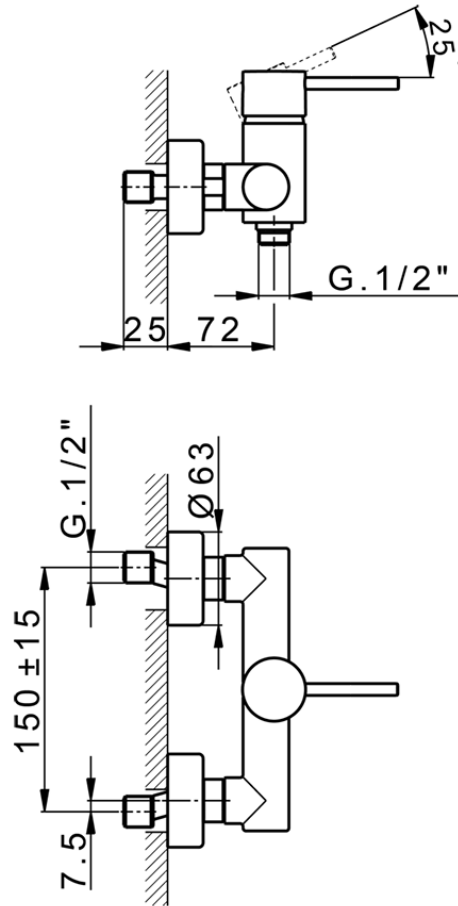

## Miscelatore monocomando doccia M32\_MT000440

MT000440

<https://www.huberitalia.com/miscelatore-monocomando-doccia-m32-mt000440>

2026-06-15