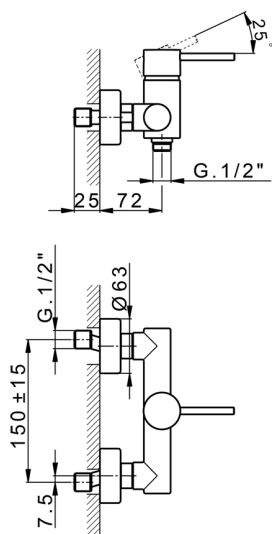

Miscelatore monocomando doccia M32_MT000440

MODELLO **MT000440**

Miscelatore monocomando doccia, senza completo doccia, attacco per flessibile 1/2" M

FINITURE DISPONIBILI

-  **21** 21 Cromo
-  **26** 26 Vecchio Rame
-  **2F** 2F Nichel Spazzolato
-  **2W** 2W Oro Spazzolato
-  **40** 40 Nero Opaco
-  **4Q** 4Q Bianco Opaco

CARATTERISTICHE

Ricambio Cartuccia **ZZ95409000**

Cartuccia Monocomando 35 mm

EcoStop

Con il Dispositivo EcoStop l'apertura dell'acqua avviene con un punto duro al 50% circa della portata. Un fermo a metà apertura, da vincere con una leggera forza solo e soltanto quando ci sia una reale necessità di richiesta d'acqua alla massima portata. Ciò permette di consumare fino al 50% in meno di acqua.

Miscelatore monocomando doccia M32_MT000440

MT000440

<https://www.huberitalia.com/miscelatore-monocomando-doccia-m32-mt000440>

2026-04-17