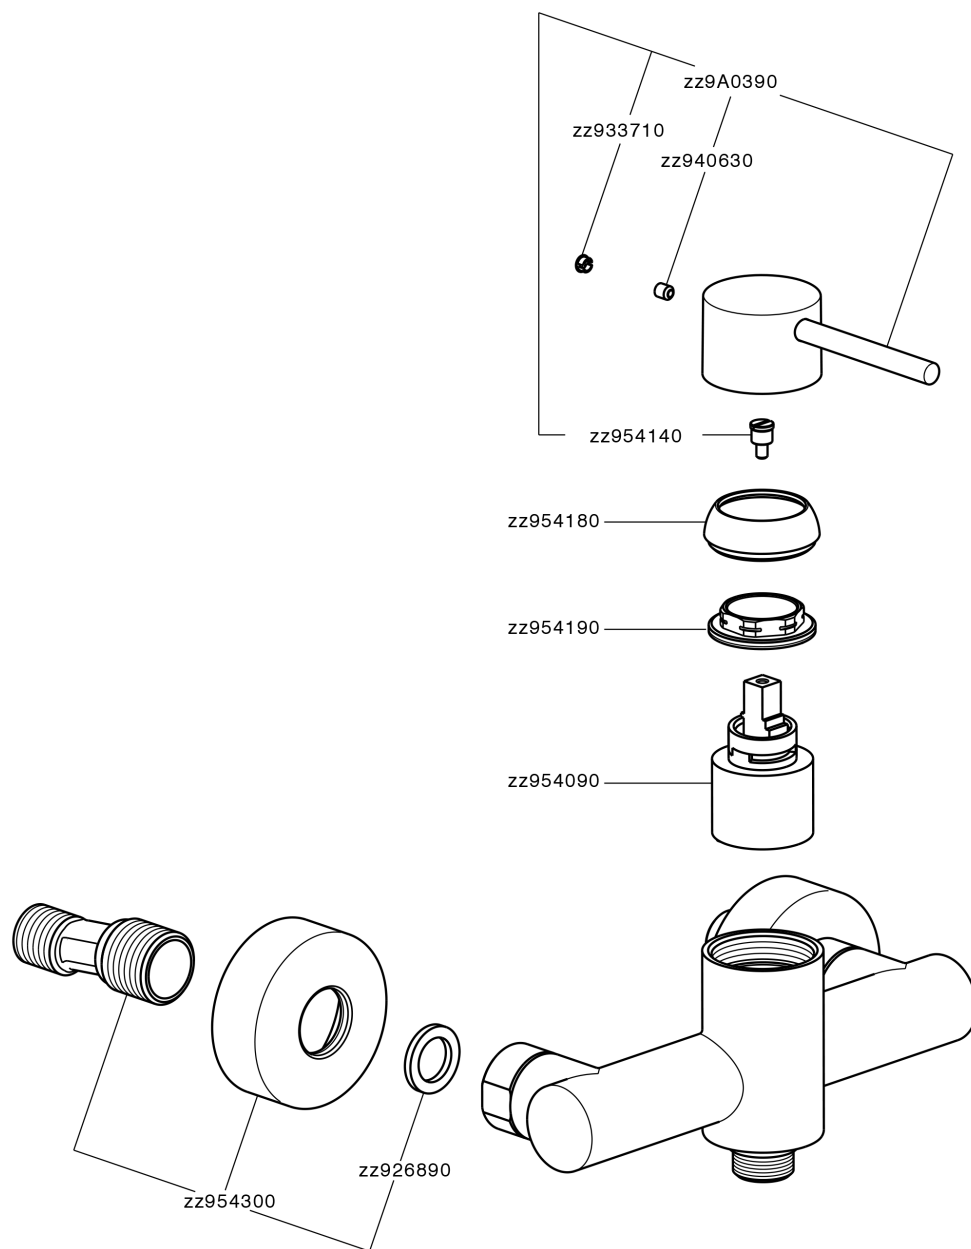

Miscelatore monocomando doccia M32_MT000440

MODELLO **MT000440**

Miscelatore monocomando doccia, senza completo doccia, attacco per flessibile 1/2" M

FINITURE DISPONIBILI

-  **21** 21 Cromo
-  **26** 26 Vecchio Rame
-  **2F** 2F Nichel Spazzolato
-  **2W** 2W Oro Spazzolato
-  **40** 40 Nero Opaco
-  **4Q** 4Q Bianco Opaco

CARATTERISTICHE

Ricambio Cartuccia **ZZ95409000**

Cartuccia Monocomando 35 mm

EcoStop

Con il Dispositivo EcoStop l'apertura dell'acqua avviene con un punto duro al 50% circa della portata. Un fermo a metà apertura, da vincere con una leggera forza solo e soltanto quando ci sia una reale necessità di richiesta d'acqua alla massima portata. Ciò permette di consumare fino al 50% in meno di acqua.

Miscelatore monocomando doccia M32_MT000440

MT000440

<https://www.huberitalia.com/miscelatore-monocomando-doccia-m32-mt000440>

2026-04-17