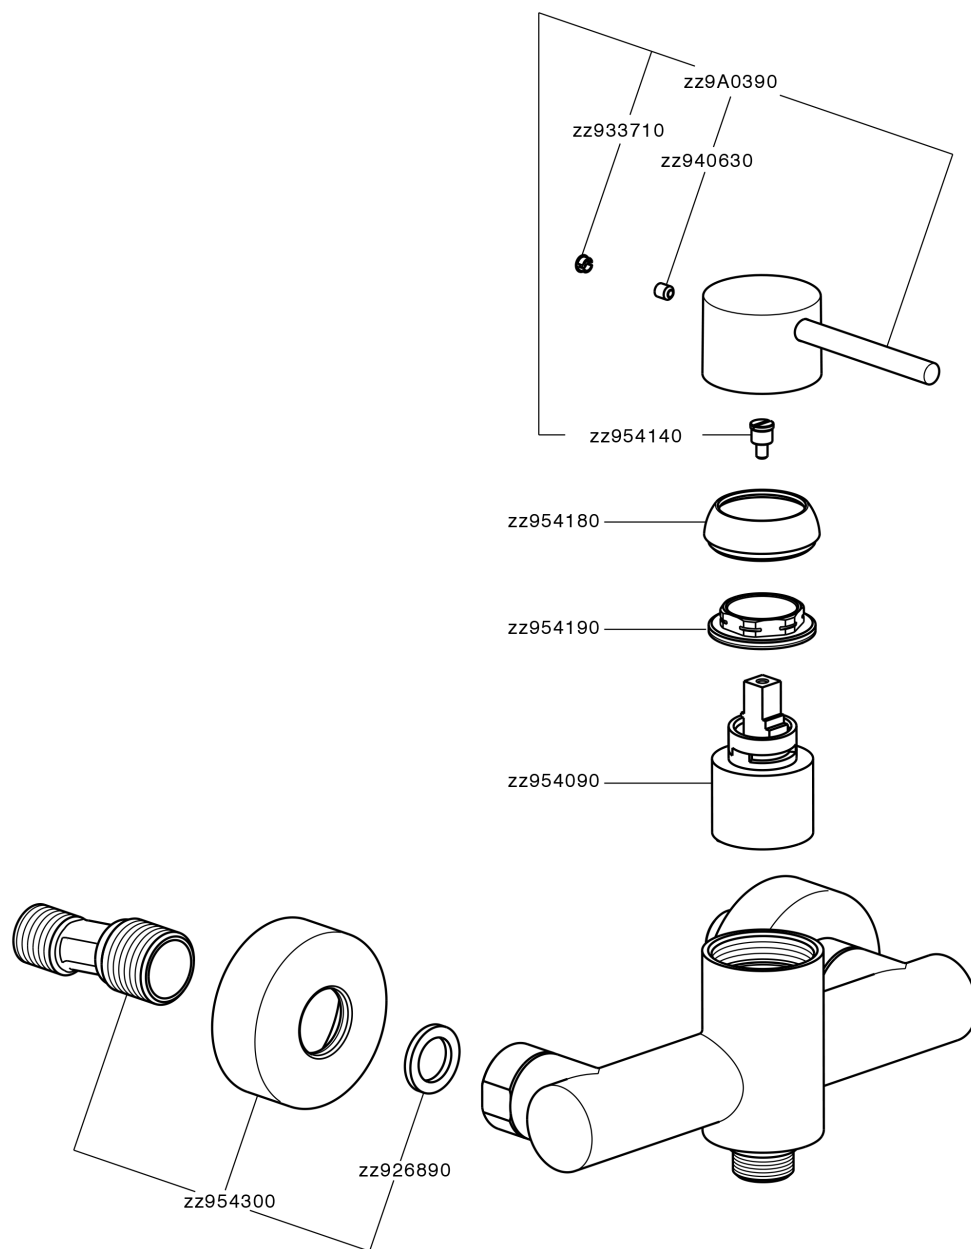

Miscelatore monocomando doccia M32_MT000440

MT000440

<https://www.huberitalia.com/miscelatore-monocomando-doccia-m32-mt000440>

2026-04-18