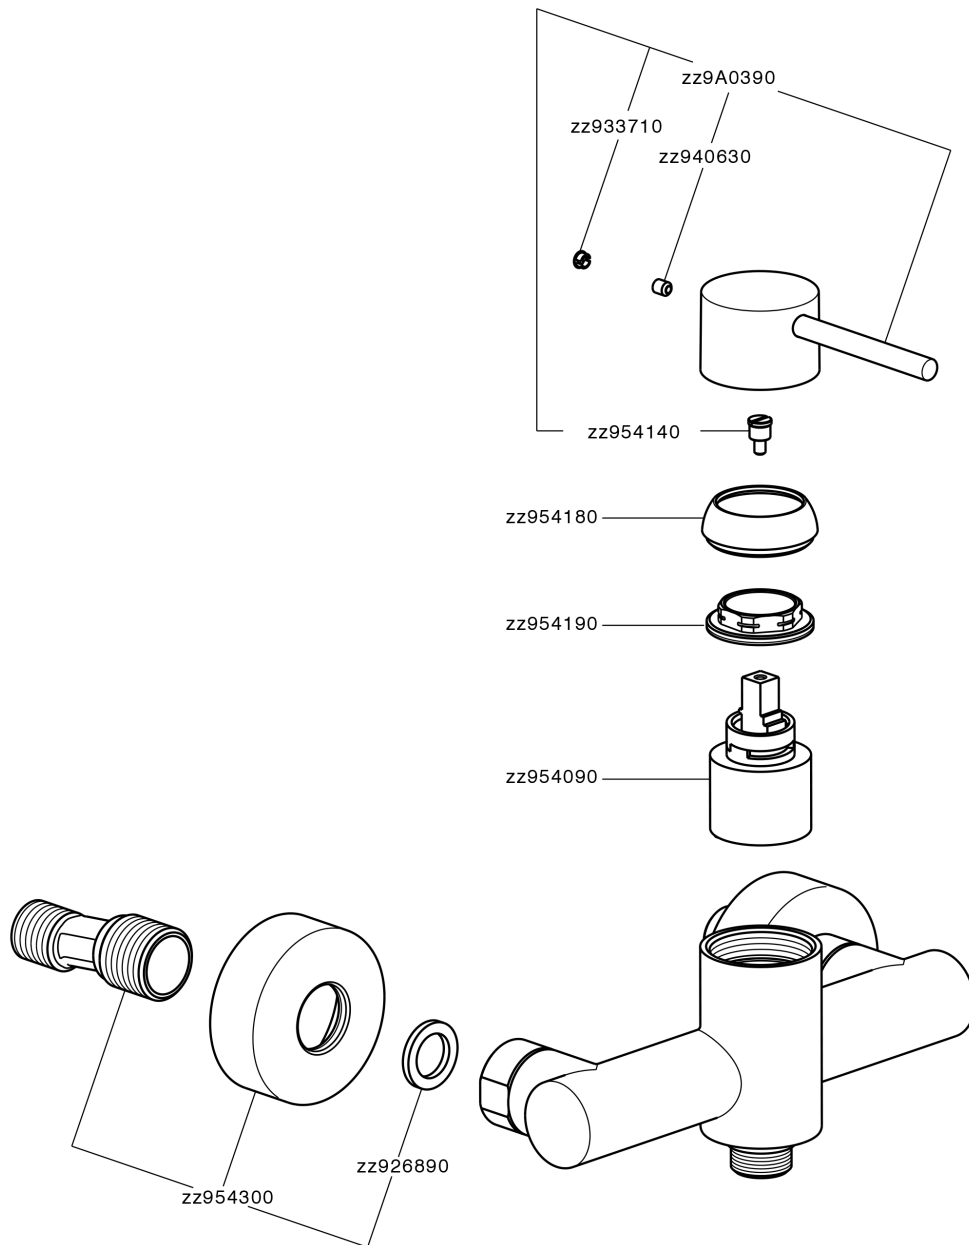

Miscelatore monocomando doccia M32_MT000440

MT000440

<https://www.huberitalia.com/miscelatore-monocomando-doccia-m32-mt000440>

2026-06-15