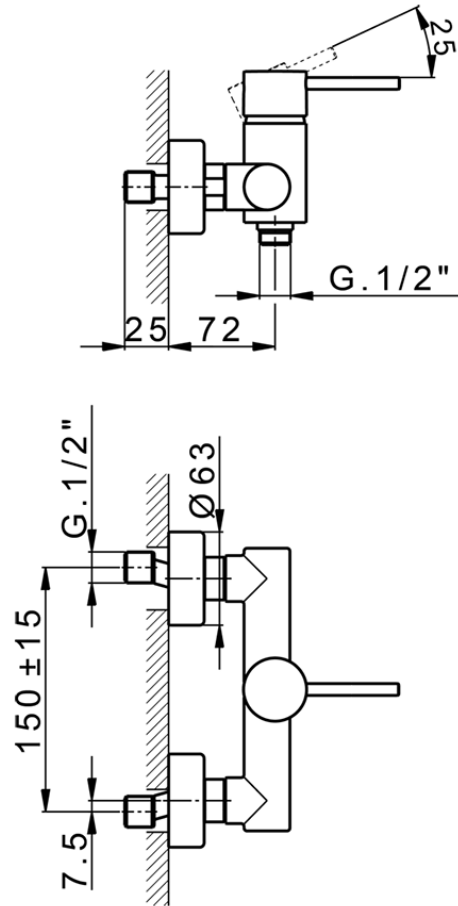

Miscelatore monocomando doccia M32_MT000440

MT000440

<https://www.huberitalia.com/miscelatore-monocomando-doccia-m32-mt000440>

2026-04-17