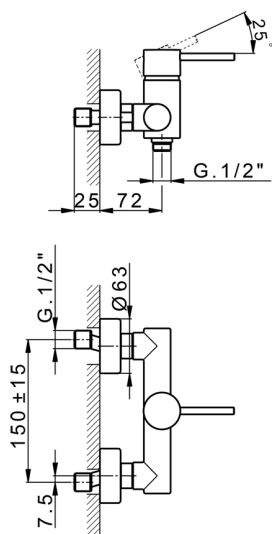

Miscelatore monocomando doccia M32_MT000440

MODELLO **MT000440**

Miscelatore monocomando doccia, senza completo doccia, attacco per flessibile 1/2" M

FINITURE DISPONIBILI

-  **21** 21 Cromo
-  **26** 26 Vecchio Rame
-  **2F** 2F Nichel Spazzolato
-  **2W** 2W Oro Spazzolato
-  **40** 40 Nero Opaco
-  **4Q** 4Q Bianco Opaco

CARATTERISTICHE

Ricambio Cartuccia **ZZ95409000**

Cartuccia Monocomando 35 mm

EcoStop

Con il Dispositivo EcoStop l'apertura dell'acqua avviene con un punto duro al 50% circa della portata. Un fermo a metà apertura, da vincere con una leggera forza solo e soltanto quando ci sia una reale necessità di richiesta d'acqua alla massima portata. Ciò permette di consumare fino al 50% in meno di acqua.

Miscelatore monocomando doccia M32_MT000440

MT000440

<https://www.huberitalia.com/miscelatore-monocomando-doccia-m32-mt000440>

2026-04-18