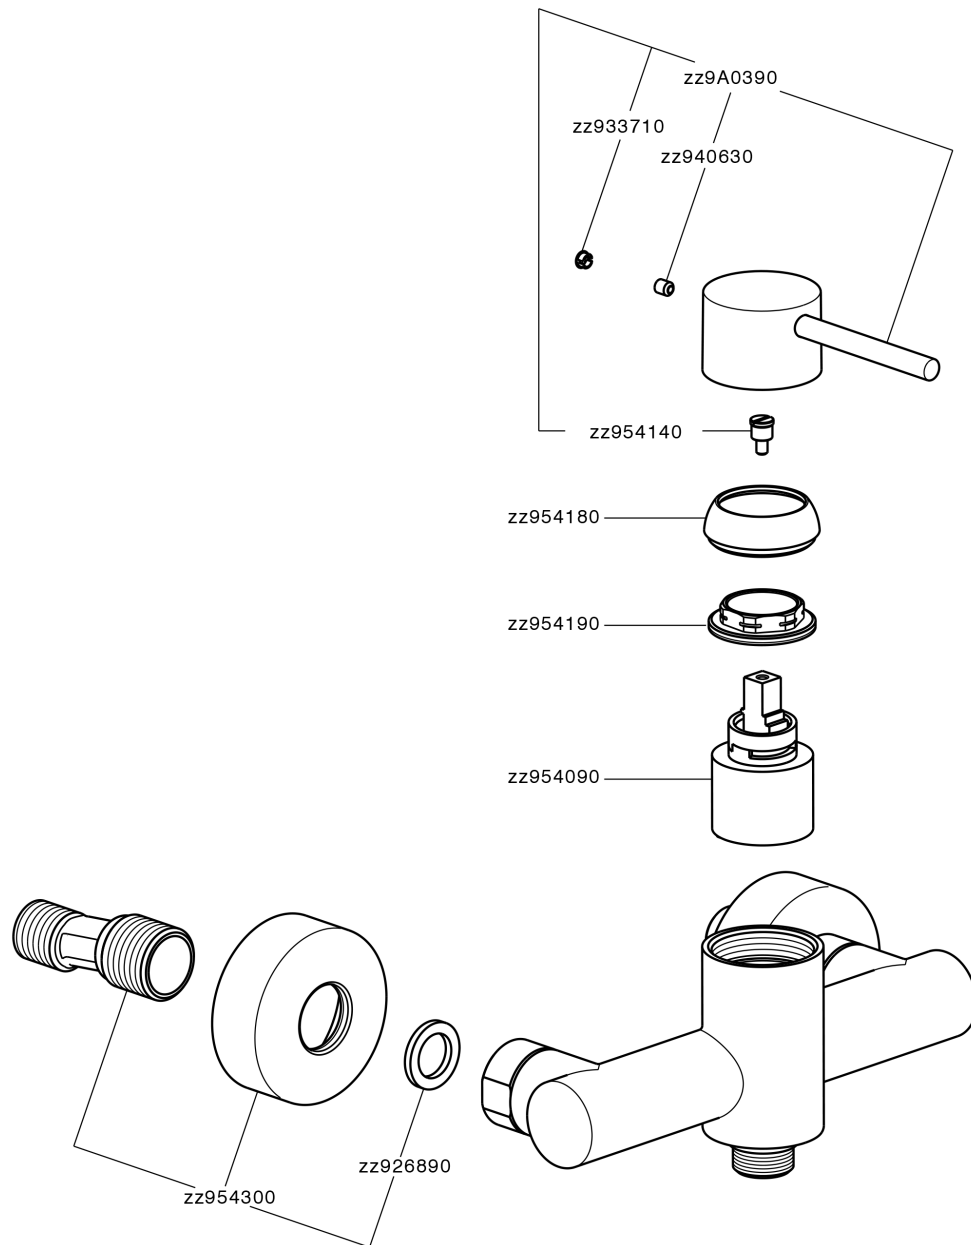

Miscelatore monocomando doccia M32_MT000440

MT000440

<https://www.huberitalia.com/miscelatore-monocomando-doccia-m32-mt000440>

2026-06-15