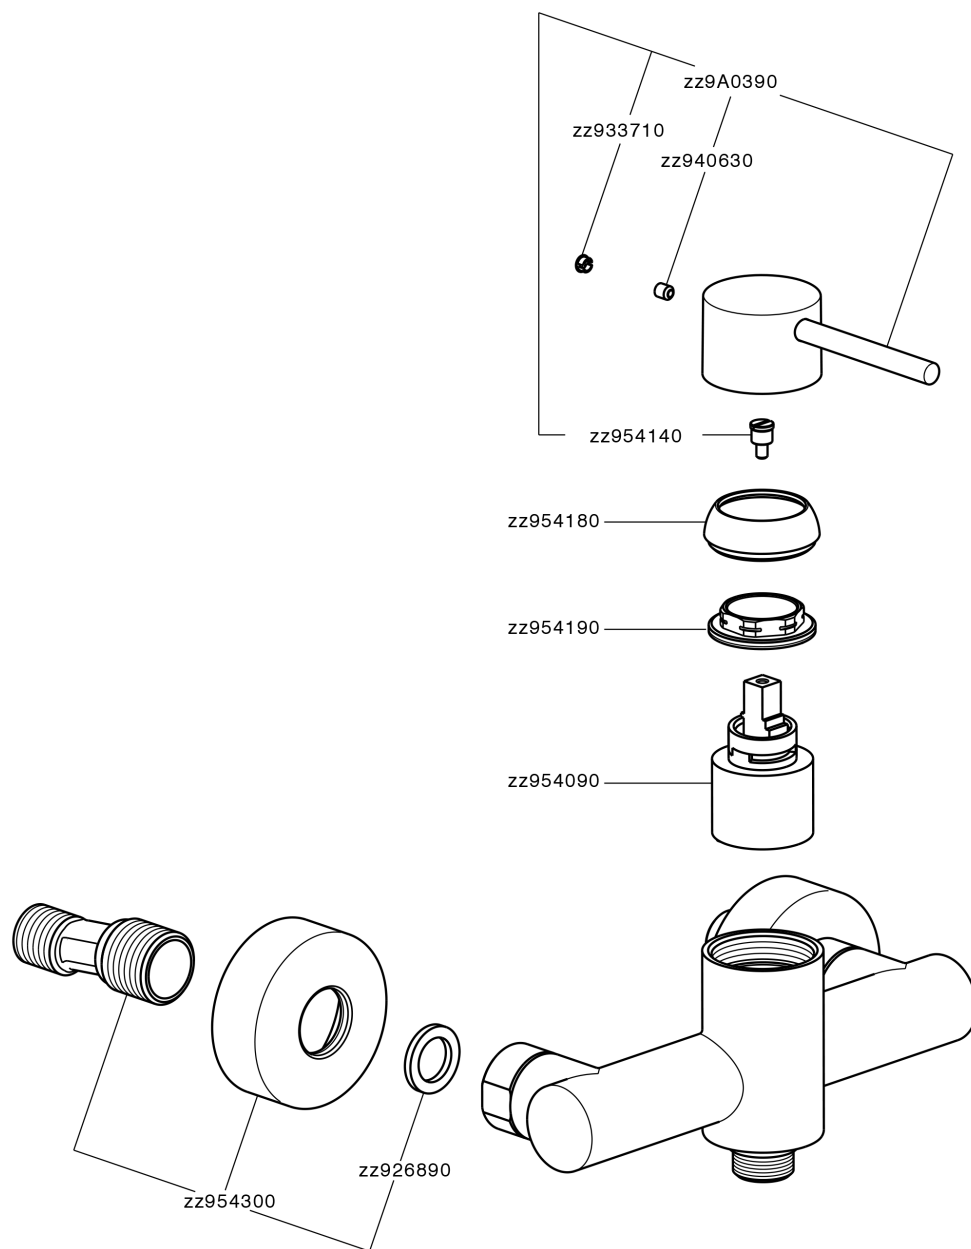

Miscelatore monocomando doccia M32_MT000440

MODELLO **MT000440**

Miscelatore monocomando doccia, senza completo doccia, attacco per flessibile 1/2" M

FINITURE DISPONIBILI

-  **21** 21 Cromo
-  **26** 26 Vecchio Rame
-  **2F** 2F Nichel Spazzolato
-  **2W** 2W Oro Spazzolato
-  **40** 40 Nero Opaco
-  **4Q** 4Q Bianco Opaco

CARATTERISTICHE

Ricambio Cartuccia **ZZ95409000**

Cartuccia Monocomando 35 mm

EcoStop

Con il Dispositivo EcoStop l'apertura dell'acqua avviene con un punto duro al 50% circa della portata. Un fermo a metà apertura, da vincere con una leggera forza solo e soltanto quando ci sia una reale necessità di richiesta d'acqua alla massima portata. Ciò permette di consumare fino al 50% in meno di acqua.

Miscelatore monocomando doccia M32_MT000440

MT000440

<https://www.huberitalia.com/miscelatore-monocomando-doccia-m32-mt000440>

2026-04-18