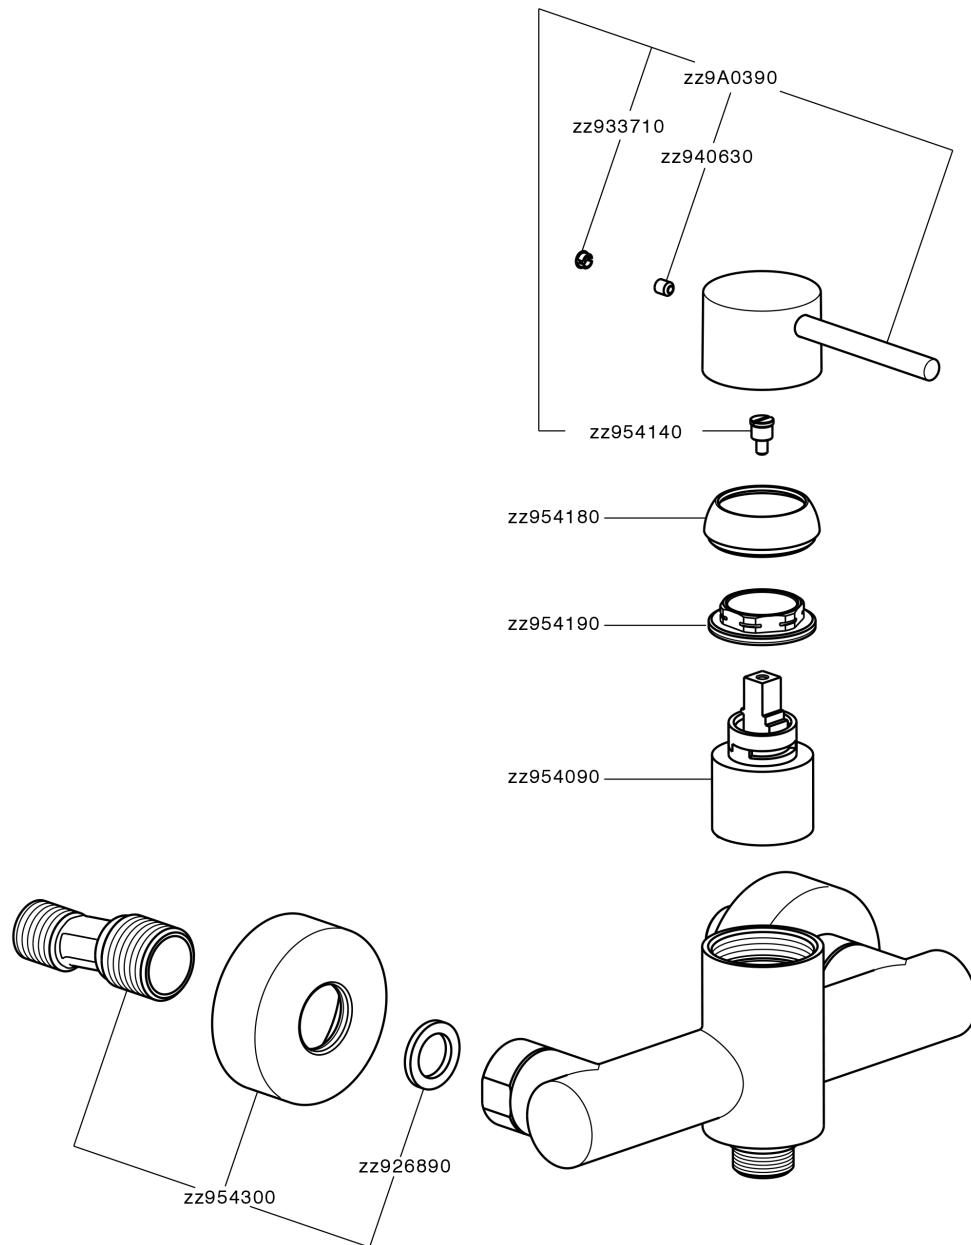

Miscelatore monocomando doccia M32_MT000440

MT000440

<https://www.huberitalia.com/miscelatore-monocomando-doccia-m32-mt000440>

2026-04-17