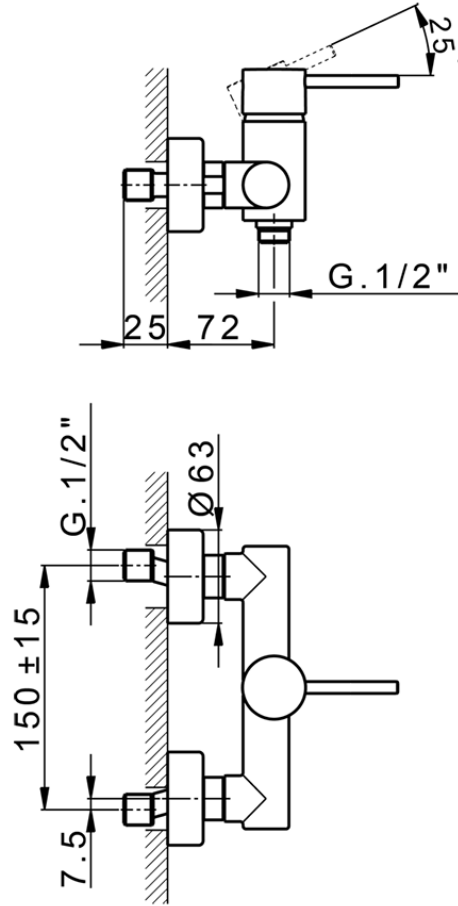

## Miscelatore monocomando doccia M32\_MT000440

MT000440

<https://www.huberitalia.com/miscelatore-monocomando-doccia-m32-mt000440>

2026-06-15