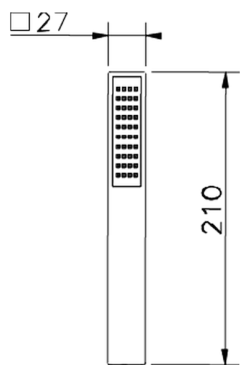

Doccetta Ego ABS SHOWER_SS014400

MODELLO **SS014400**

Doccetta, monogetto 27x27 mm in ABS

FINITURE DISPONIBILI

CARATTERISTICHE

2026-06-24