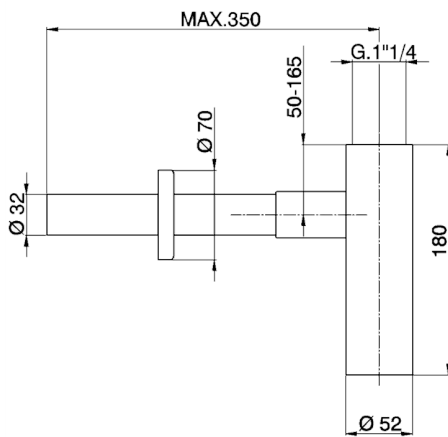

Sifone 1"1/4 COMPLEMENTI_ZB004070

MODELLO **ZB004070**

Sifone 1"1/4

FINITURE DISPONIBILI

-  **21** 21 Cromo
-  **27** 27 Vecchio Bronzo
-  **2B** 2B Nichel Lucido
-  **2P** 2P Oro Rosa
-  **2Q** 2Q Black Titanium
-  **40** 40 Nero Opaco
-  **4Q** 4Q Bianco Opaco
-  **24** 24 Oro