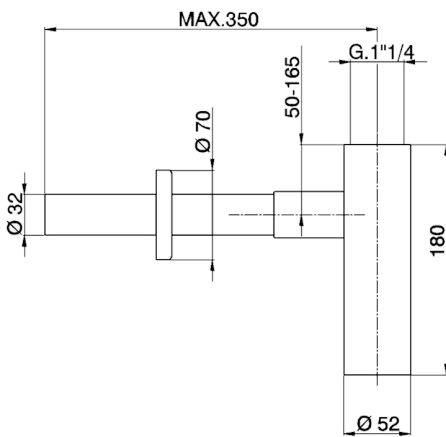

## Sifone 1"1/4 COMPLEMENTI\_ZB004070

MODELLO **ZB004070**

Sifone 1"1/4

FINITURE DISPONIBILI

-  **21** 21 Cromo
-  **27** 27 Vecchio Bronzo
-  **2B** 2B Nichel Lucido
-  **2P** 2P Oro Rosa
-  **2Q** 2Q Black Titanium
-  **40** 40 Nero Opaco
-  **4Q** 4Q Bianco Opaco
-  **24** 24 Oro