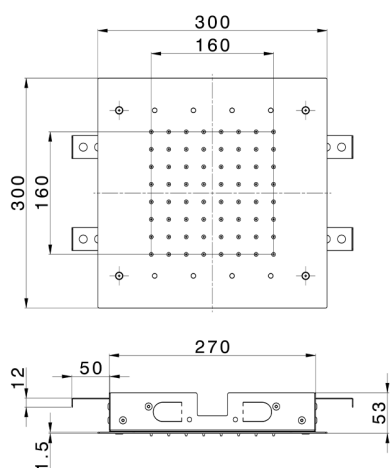

Soffione a soffitto 300x300 mm ZEN_ZS1C0365

MODELLO **ZS1C0365**

Soffione a soffitto 300x300 mm, funzioni pioggia, cromoterapia, con comando ad incasso incluso, acciaio inox AISI 304

FINITURE DISPONIBILI

-  **D1** D1 Inox Spazzolato
-  **40** 40 Nero Opaco
-  **4Q** 4Q Bianco Opaco
-  **D2** D2 Inox Lucido

CARATTERISTICHE

2026-06-09