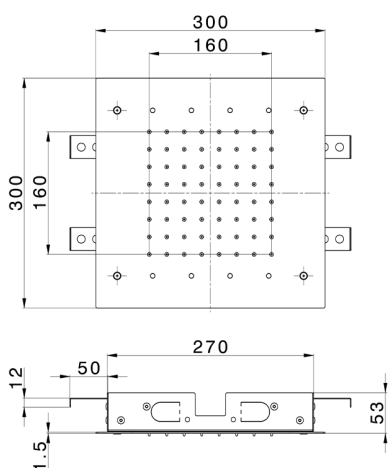

Soffione a soffitto 300x300 mm ZEN_ZS1C0365

MODELLO **ZS1C0365**

Soffione a soffitto 300x300 mm, funzioni pioggia, cromoterapia, con comando ad incasso incluso, acciaio inox AISI 304

FINITURE DISPONIBILI

-  **D1** D1 Inox Spazzolato
-  **40** 40 Nero Opaco
-  **4Q** 4Q Bianco Opaco
-  **D2** D2 Inox Lucido

CARATTERISTICHE

2026-06-10