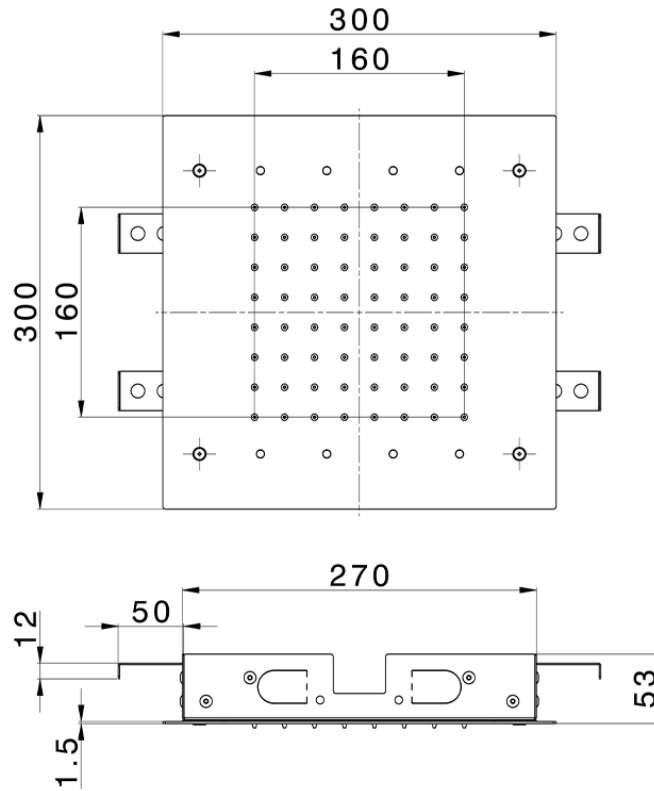

## Soffione a soffitto 300x300 mm ZEN\_ZS1C0365

ZS1C0365

<https://www.huberitalia.com/soffione-a-soffitto-300x300-mm-zen-zs1c0365>

2026-05-15