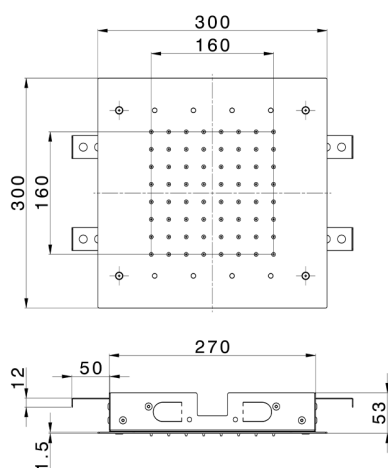

Soffione a soffitto 300x300 mm ZEN_ZS1C0365

MODELLO **ZS1C0365**

Soffione a soffitto 300x300 mm, funzioni pioggia, cromoterapia, con comando ad incasso incluso, acciaio inox AISI 304

FINITURE DISPONIBILI

-  **D1** D1 Inox Spazzolato
-  **40** 40 Nero Opaco
-  **4Q** 4Q Bianco Opaco
-  **D2** D2 Inox Lucido

CARATTERISTICHE

2026-05-15