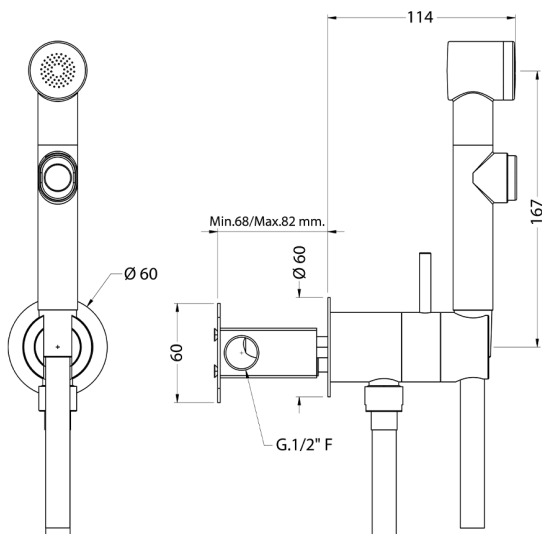

Set doccetta igienica completo IDROSCOPINI_H3007945

MODELLO **H3007945**

Set doccetta igienica completo, supporto murale tondo, miscelazione progressiva acque calda-fredda, completo di parte incasso, doccetta igienica in ABS - flex PVC 120 cm

FINITURE DISPONIBILI

21 21 Cromo

CARATTERISTICHE

Doccetta igienica

Doccetta Igienica

Doccetta igienica multiforo, per la cura dell'igiene personale.

MixedWater

Il sistema Mixed Water Huber permette la miscelazione progressiva acqua calda con acqua fredda.