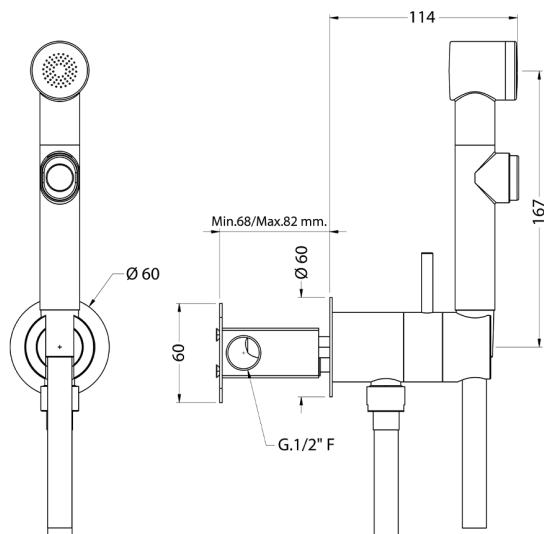

Set doccia igienica completo IDROSCOPINI_H3007945

MODELLO **H3007945**

Set doccia igienica completo, supporto murale tondo, miscelazione progressiva acque calda-fredda, completo di parte incasso, doccia igienica in ABS - flex PVC 120 cm

FINITURE DISPONIBILI

CARATTERISTICHE

Doccetta igienica

Doccetta Igienica

Doccetta igienica multiforo, per la cura dell'igiene personale.

MixedWater

Il sistema Mixed Water Huber permette la miscelazione progressiva acqua calda con acqua fredda.