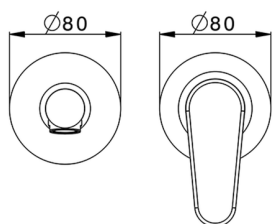

Parte esterna monocomando lavabo a parete H3_AH005512

MODELLO **AH005512**

Parte esterna monocomando lavabo a parete, senza parte incasso, bocca L.250 mm, per art. Easy-Box ZB002450 e art. ZB025510

FINITURE DISPONIBILI

-  **21** 21 Cromo
-  **2F** 2F Nichel Spazzolato
-  **40** 40 Nero Opaco

CARATTERISTICHE

Installazione **Incasso**
Parti Incasso necessarie **ZB002450**

Parte esterna monocomando lavabo a parete H3_AH005512

AH005512

<https://www.huberitalia.com/parte-esterna-monocomando-lavabo-a-parete-h3-ah005512>

Parte incasso monocomando lavabo a parete Easy-Box INCASSO_ZB002450

MODELLO **ZB002450**

Parte incasso monocomando lavabo a parete Easy-Box, con scatola di protezione, senza parte esterna

FINITURE DISPONIBILI

CARATTERISTICHE

Installazione	Incasso
Ricambio Cartuccia	ZZ95409000
Cartuccia Monocomando 35 mm	
Incasso	1

Piastra/Plate/Plaque/Platte/Placa

2-3mm: XX 56-76

10mm: XX 48-68

EcoStop

Con il Dispositivo EcoStop l'apertura dell'acqua avviene con un punto duro al 50% circa della portata. Un fermo a metà apertura, da vincere con una leggera forza solo e soltanto quando ci sia una reale necessità di richiesta d'acqua alla massima portata. Ciò permette di consumare fino al 50% in meno di acqua.