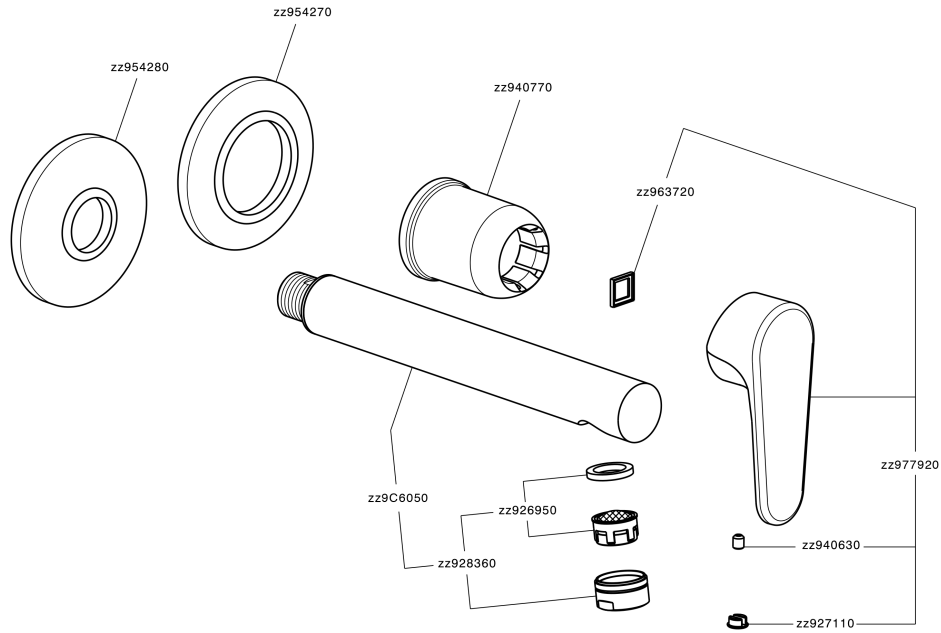

Parte esterna monocomando lavabo a parete H3_AH005512

MODELLO **AH005512**

Parte esterna monocomando lavabo a parete, senza parte incasso, bocca L.250 mm, per art. Easy-Box ZB002450 e art. ZB025510

FINITURE DISPONIBILI

-  **21** 21 Cromo
-  **2F** 2F Nichel Spazzolato
-  **40** 40 Nero Opaco

CARATTERISTICHE

Installazione **Incasso**
Parti Incasso necessarie **ZB002450**

Parte esterna monocomando lavabo a parete H3_AH005512

AH005512

<https://www.huberitalia.com/parte-esterna-monocomando-lavabo-a-parete-h3-ah005512>

Parte incasso monocomando lavabo a parete Easy-Box INCASSO_ZB002450

MODELLO **ZB002450**

Parte incasso monocomando lavabo a parete Easy-Box, con scatola di protezione, senza parte esterna

FINITURE DISPONIBILI

CARATTERISTICHE

Installazione	Incasso
Ricambio Cartuccia	ZZ95409000
Cartuccia Monocomando 35 mm	
Incasso	1

Piastra/Plate/Plaque/Platte/Placa

2-3mm: XX 56-76

10mm: XX 48-68

EcoStop

Con il Dispositivo EcoStop l'apertura dell'acqua avviene con un punto duro al 50% circa della portata. Un fermo a metà apertura, da vincere con una leggera forza solo e soltanto quando ci sia una reale necessità di richiesta d'acqua alla massima portata. Ciò permette di consumare fino al 50% in meno di acqua.