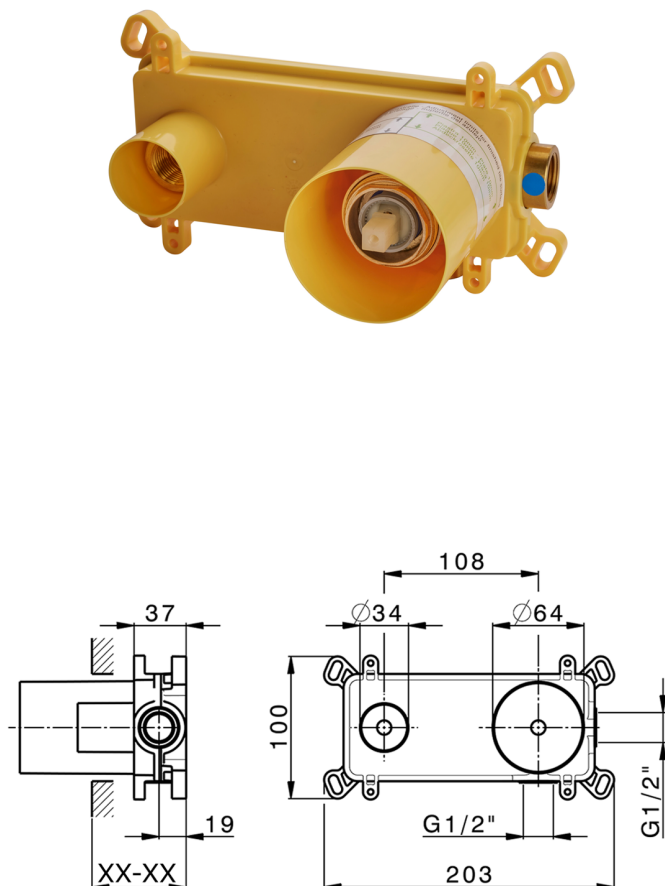

Parte esterna monocomando lavabo a parete H3_AH005512

MODELLO **AH005512**

Parte esterna monocomando lavabo a parete, senza parte incasso, bocca L.250 mm, per art. Easy-Box ZB002450 e art. ZB025510

FINITURE DISPONIBILI

-  **21** 21 Cromo
-  **2F** 2F Nichel Spazzolato
-  **40** 40 Nero Opaco

CARATTERISTICHE

Installazione **Incasso**
Parti Incasso necessarie **ZB002450**

Parte esterna monocomando lavabo a parete H3_AH005512

AH005512

<https://www.huberitalia.com/parte-esterna-monocomando-lavabo-a-parete-h3-ah005512>

Parte incasso monocomando lavabo a parete Easy-Box INCASSO_ZB002450

MODELLO **ZB002450**

Parte incasso monocomando lavabo a parete Easy-Box, con scatola di protezione, senza parte esterna

FINITURE DISPONIBILI

CARATTERISTICHE

Installazione	Incasso
Ricambio Cartuccia	ZZ95409000
Cartuccia Monocomando 35 mm	
Incasso	1

Piastra/Plate/Plaque/Platte/Placa

2-3mm: XX 56-76

10mm: XX 48-68

EcoStop

Con il Dispositivo EcoStop l'apertura dell'acqua avviene con un punto duro al 50% circa della portata. Un fermo a metà apertura, da vincere con una leggera forza solo e soltanto quando ci sia una reale necessità di richiesta d'acqua alla massima portata. Ciò permette di consumare fino al 50% in meno di acqua.