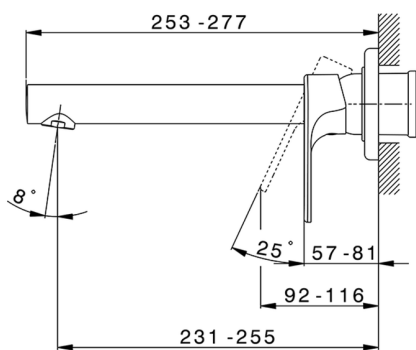

Parte esterna monocomando lavabo a parete H3_AH005512

MODELLO **AH005512**

Parte esterna monocomando lavabo a parete, senza parte incasso, bocca L.250 mm, per art. Easy-Box ZB002450 e art. ZB025510

FINITURE DISPONIBILI

-  **21** 21 Cromo
-  **2F** 2F Nichel Spazzolato
-  **40** 40 Nero Opaco

CARATTERISTICHE

Installazione **Incasso**
Parti Incasso necessarie **ZB002450**

Parte esterna monocomando lavabo a parete H3_AH005512

AH005512

<https://www.huberitalia.com/parte-esterna-monocomando-lavabo-a-parete-h3-ah005512>

Parte incasso monocomando lavabo a parete Easy-Box INCASSO_ZB002450

MODELLO **ZB002450**

Parte incasso monocomando lavabo a parete Easy-Box, con scatola di protezione, senza parte esterna

FINITURE DISPONIBILI

CARATTERISTICHE

Installazione	Incasso
Ricambio Cartuccia	ZZ95409000
Cartuccia Monocomando 35 mm	
Incasso	1

Piastra/Plate/Plaque/Platte/Placa

2-3mm: XX 56-76

10mm: XX 48-68

EcoStop

Con il Dispositivo EcoStop l'apertura dell'acqua avviene con un punto duro al 50% circa della portata. Un fermo a metà apertura, da vincere con una leggera forza solo e soltanto quando ci sia una reale necessità di richiesta d'acqua alla massima portata. Ciò permette di consumare fino al 50% in meno di acqua.