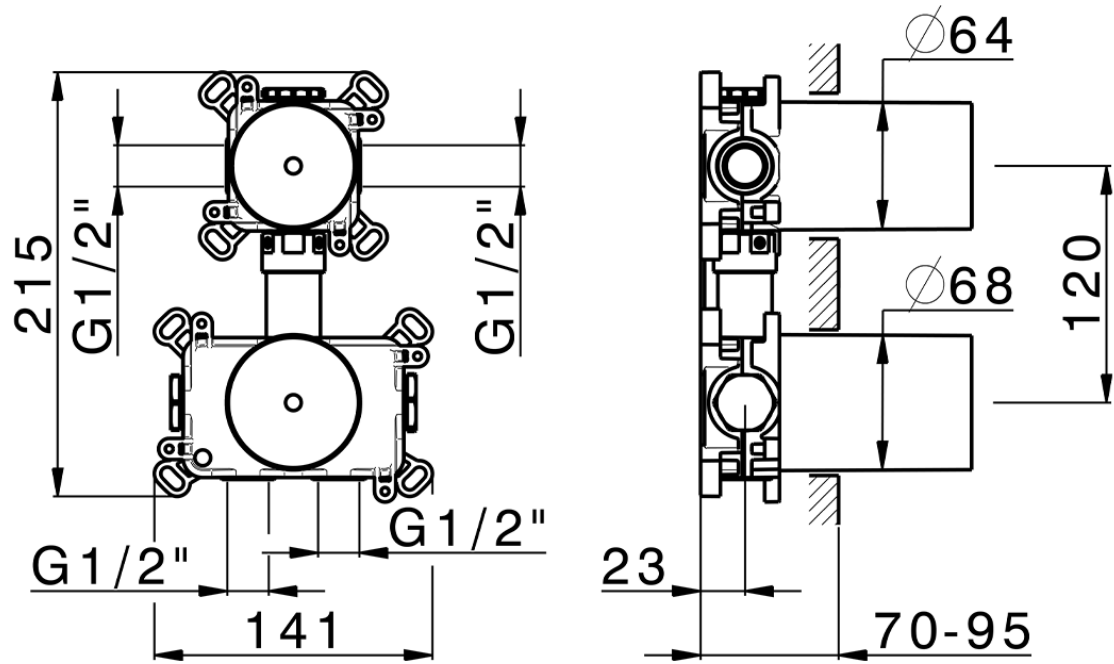

Parte incasso termostatico 1 funzione PUSH&SHOWER_ZB0G61V0

ZB0G61V0

<https://www.huberitalia.com/parte-incasso-termostatico-1-funzione-pushshower-zb0g61v0>

2026-07-03