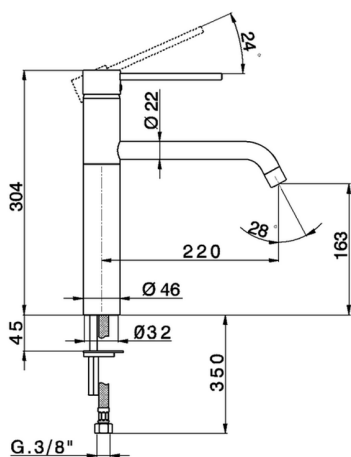

Miscelatore monocomando lavello KITCHEN_LL400580

MODELLO **LL400580**

Miscelatore monocomando lavello, bocca girevole, flex inox G.3/8"

FINITURE DISPONIBILI

21 21 Cromo

CARATTERISTICHE

Ricambio Cartuccia **ZZ93196000**

Cartuccia Monocomando 38 mm

2026-06-27