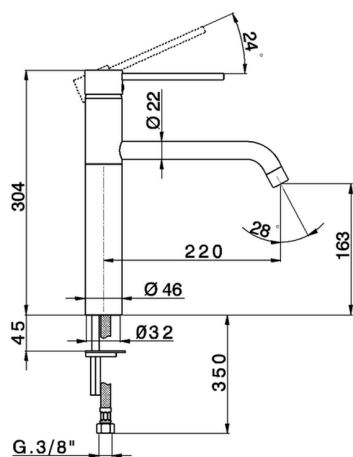

## Miscelatore monocomando lavello KITCHEN\_LL400580

MODELLO **LL400580**

Miscelatore monocomando lavello, bocca girevole, flex inox G.3/8"

FINITURE DISPONIBILI

**21** 21 Cromo

CARATTERISTICHE

Ricambio Cartuccia **ZZ93196000**

**Cartuccia Monocomando 38 mm**

2026-05-13