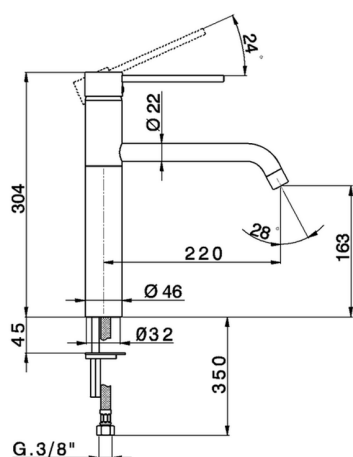

Miscelatore monocomando lavello KITCHEN_LL400580

MODELLO **LL400580**

Miscelatore monocomando lavello, bocca girevole, flex inox G.3/8"

FINITURE DISPONIBILI

21 21 Cromo

CARATTERISTICHE

Ricambio Cartuccia **ZZ93196000**

Cartuccia Monocomando 38 mm

2026-06-27