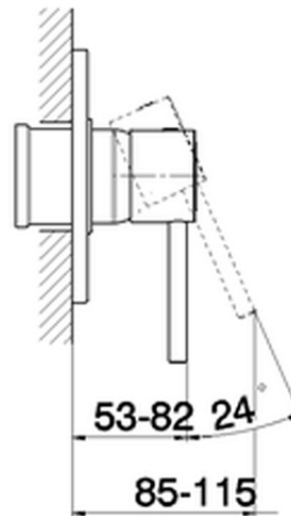

## Parte esterna monocomando doccia incasso TRATTO EVO\_TV003000

TV003000

<https://www.huberitalia.com/parte-esterna-monocomando-doccia-incasso-tratto-evo-tv003000>

Piastra/Plate/Plaque/Platte/Placa

2-3mm: XX 27-47 YY 54-74

10mm: XX 16-40 YY 43-68

ZB005300

<https://www.huberitalia.com/parte-incasso-monocomando-doccia-incasso-zb005300>

2025-09-18