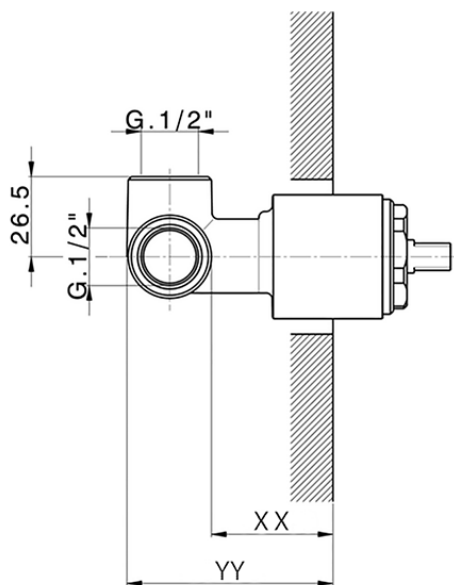

## Parte esterna monocomando doccia incasso TRATTO EVO\_TV003000

TV003000

<https://www.huberitalia.com/parte-esterna-monocomando-doccia-incasso-tratto-evo-tv003000>

Piastra/Plate/Plaque/Platte/Placa

2-3mm: XX 27-47 YY 54-74

10mm: XX 16-40 YY 43-68

ZB005300

<https://www.huberitalia.com/parte-incasso-monocomando-doccia-incasso-zb005300>

2025-09-18