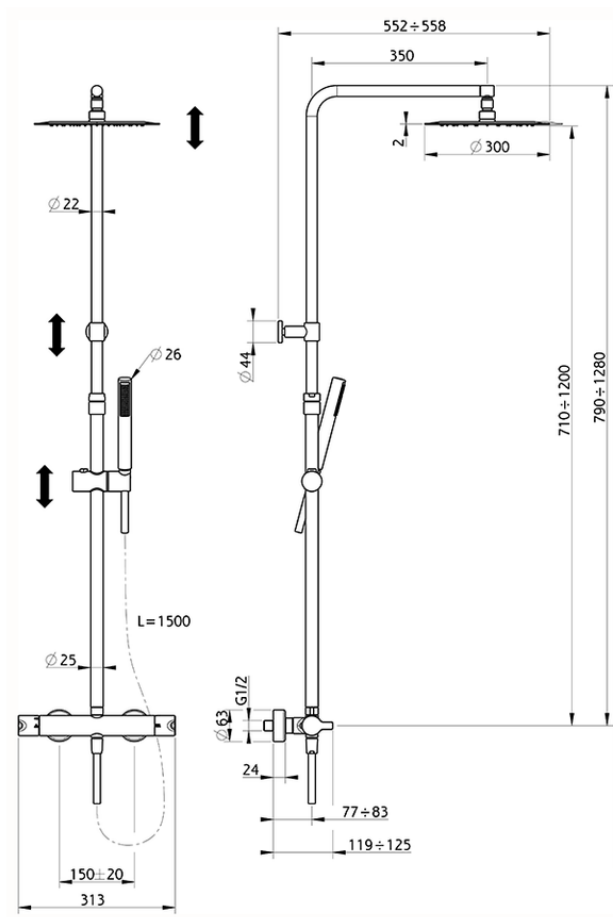

Colonna doccia termostatica 2 funzioni H2_H2C8403A

H2C8403A

<https://www.huberitalia.com/colonna-doccia-termostatica-2-funzioni-h2-h2c8403a>

2026-04-09