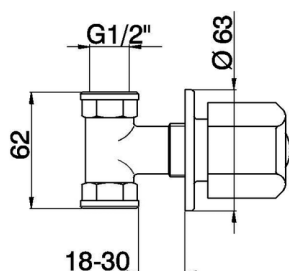

Rubinetto d'arresto incasso EVA_EV000301

MODELLO **EV000301**

Rubinetto d'arresto incasso, uscita 3/4" F, senza maniglie

FINITURE DISPONIBILI

21 21 Cromo

CARATTERISTICHE

Installazione **Incasso**

2026-06-27