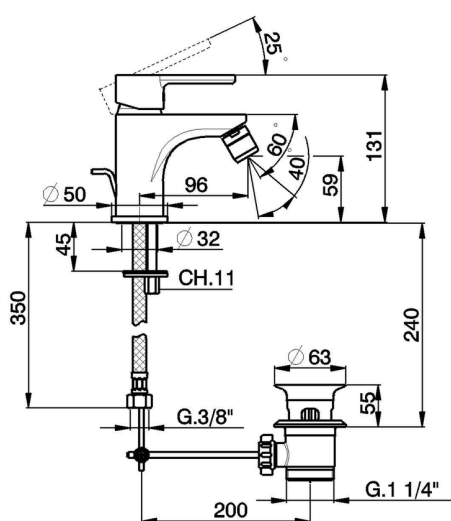

## Miscelatore monocomando bidet H2\_H2000550

MODELLO **H2000550**

Miscelatore monocomando bidet, con scarico automatico 1"1/4, flex inox G.3/8"

FINITURE DISPONIBILI

**21** 21 Cromo

CARATTERISTICHE

Ricambio Cartuccia **ZZ95435000**

**Cartuccia Monocomando 35 mm**

### EcoStop

Con il Dispositivo EcoStop l'apertura dell'acqua avviene con un punto duro al 50% circa della portata. Un fermo a metà apertura, da vincere con una leggera forza solo e soltanto quando ci sia una reale necessità di richiesta d'acqua alla massima portata. Ciò permette di consumare fino al 50% in meno di acqua.