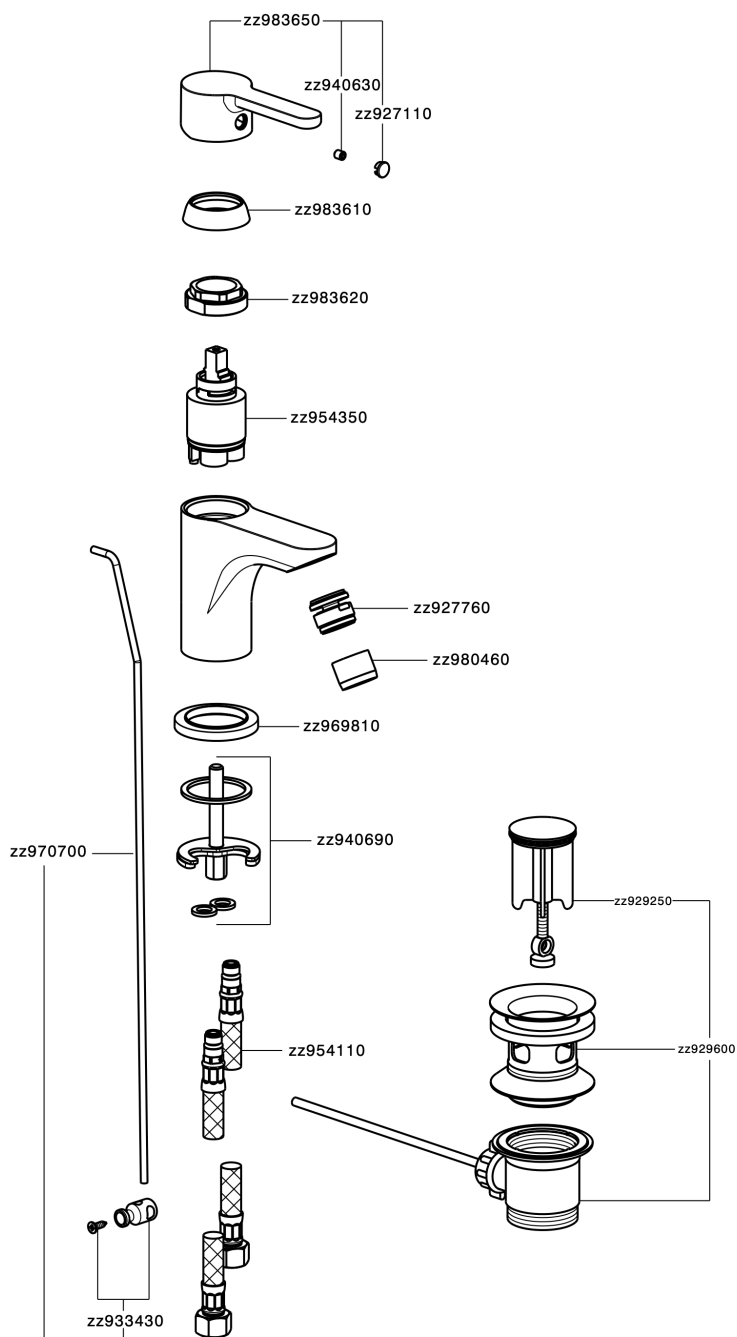

Miscelatore monocomando bidet H2_H2000550

H2000550

<https://www.huberitalia.com/miscelatore-monocomando-bidet-h2-h2000550>

2026-04-17