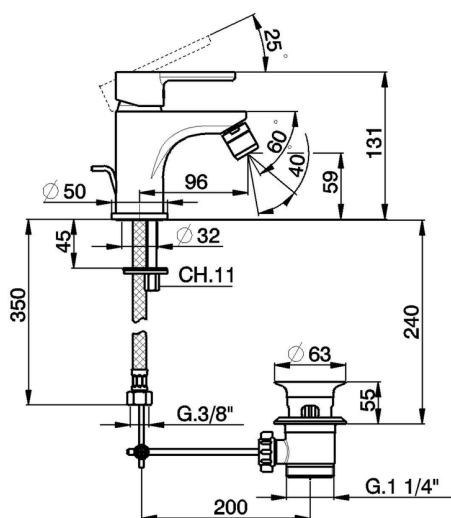

## Miscelatore monocomando bidet H2\_H2000550

MODELLO **H2000550**

Miscelatore monocomando bidet, con scarico automatico 1"1/4, flex inox G.3/8"

FINITURE DISPONIBILI

**21** 21 Cromo

CARATTERISTICHE

Ricambio Cartuccia **ZZ95435000**

**Cartuccia Monocomando 35 mm**

### EcoStop

Con il Dispositivo EcoStop l'apertura dell'acqua avviene con un punto duro al 50% circa della portata. Un fermo a metà apertura, da vincere con una leggera forza solo e soltanto quando ci sia una reale necessità di richiesta d'acqua alla massima portata. Ciò permette di consumare fino al 50% in meno di acqua.