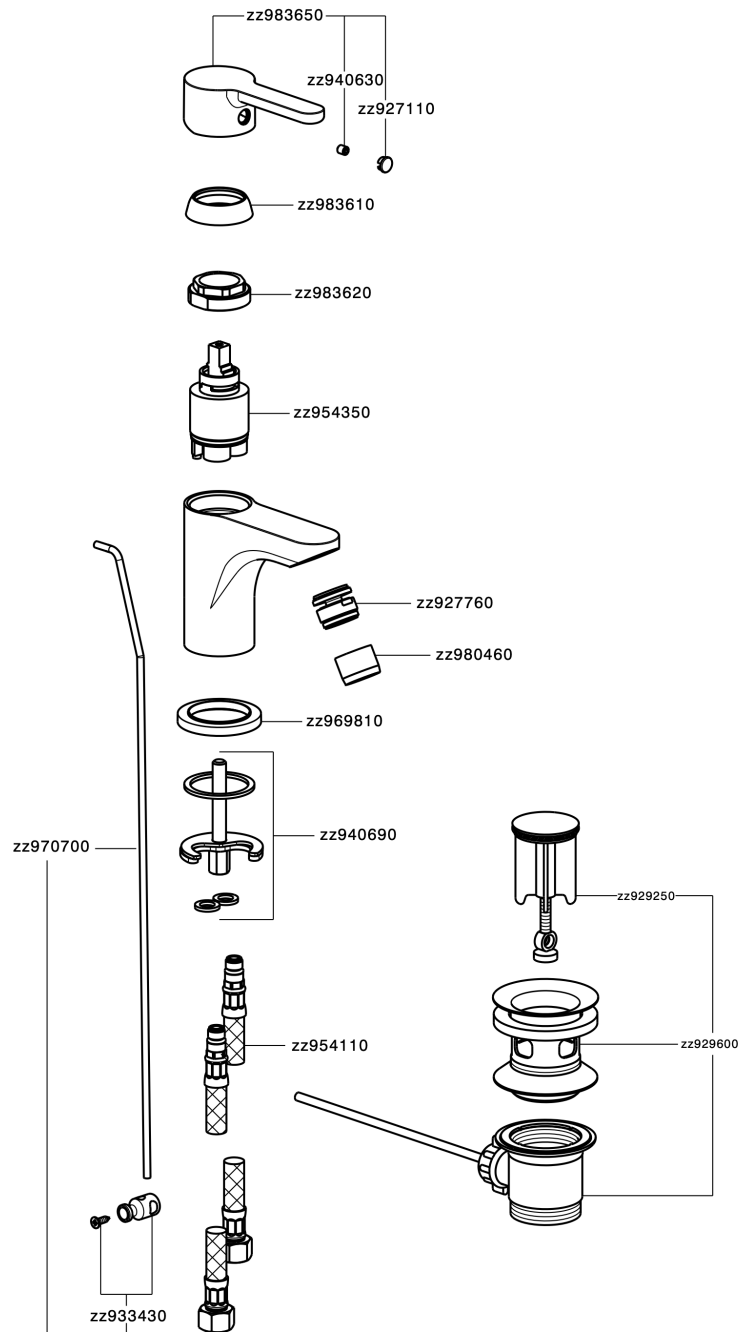

Miscelatore monocomando bidet H2_H2000550

H2000550

<https://www.huberitalia.com/miscelatore-monocomando-bidet-h2-h2000550>

2026-06-27