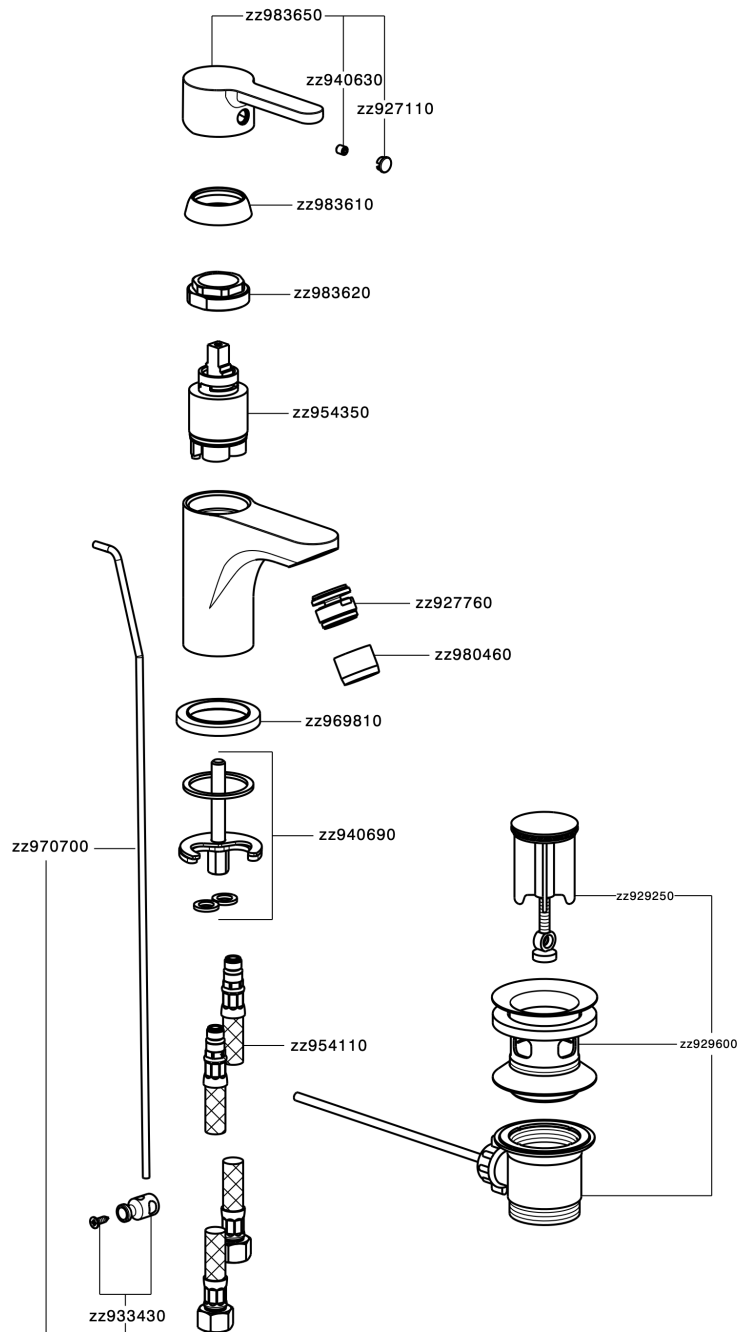

Miscelatore monocomando bidet H2_H2000550

H2000550

<https://www.huberitalia.com/miscelatore-monocomando-bidet-h2-h2000550>

2026-06-27