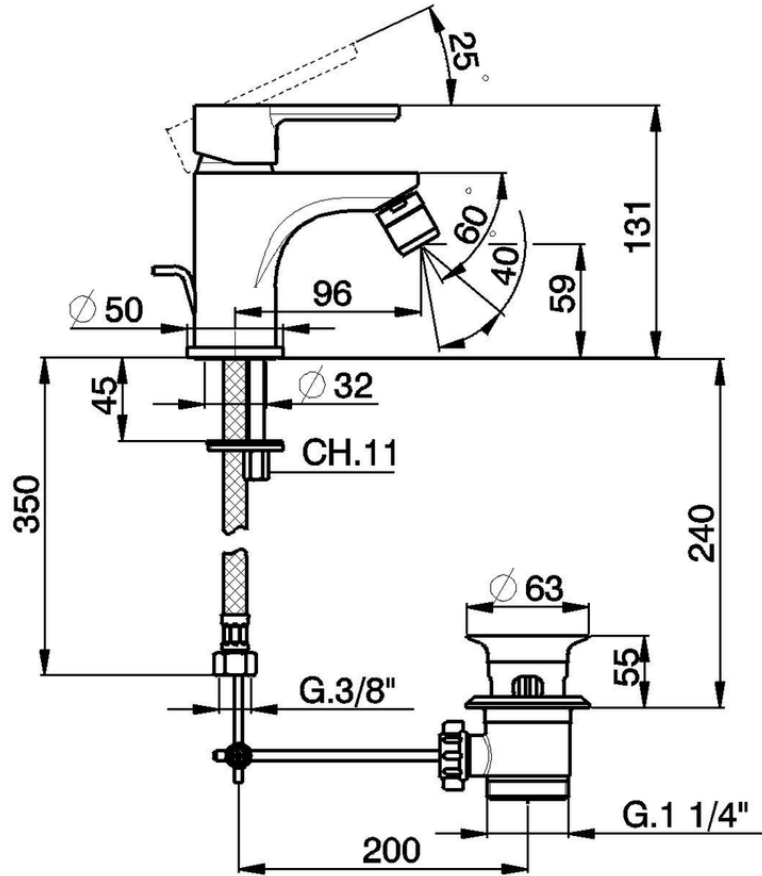

Miscelatore monocomando bidet H2_H2000550

H2000550

<https://www.huberitalia.com/miscelatore-monocomando-bidet-h2-h2000550>

2026-06-27