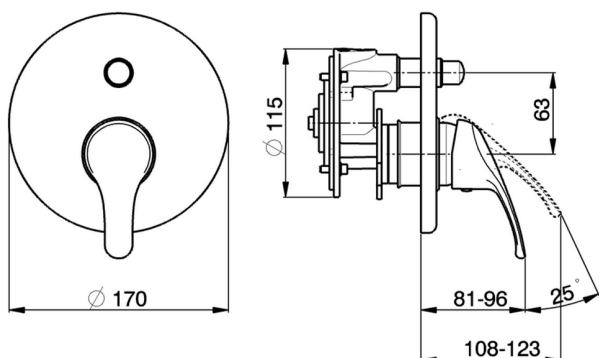

Miscelatore monocomando vasca-doccia incasso BACCARAT_BC000211

MODELLO **BC000211**

Miscelatore monocomando vasca-doccia incasso, completo di parte incasso, deviatore automatico 2 uscite

FINITURE DISPONIBILI

CARATTERISTICHE

Ricambio Cartuccia **ZZ95274000**

Cartuccia Monocomando 40 mm

Installazione **Incasso**

2025-05-02