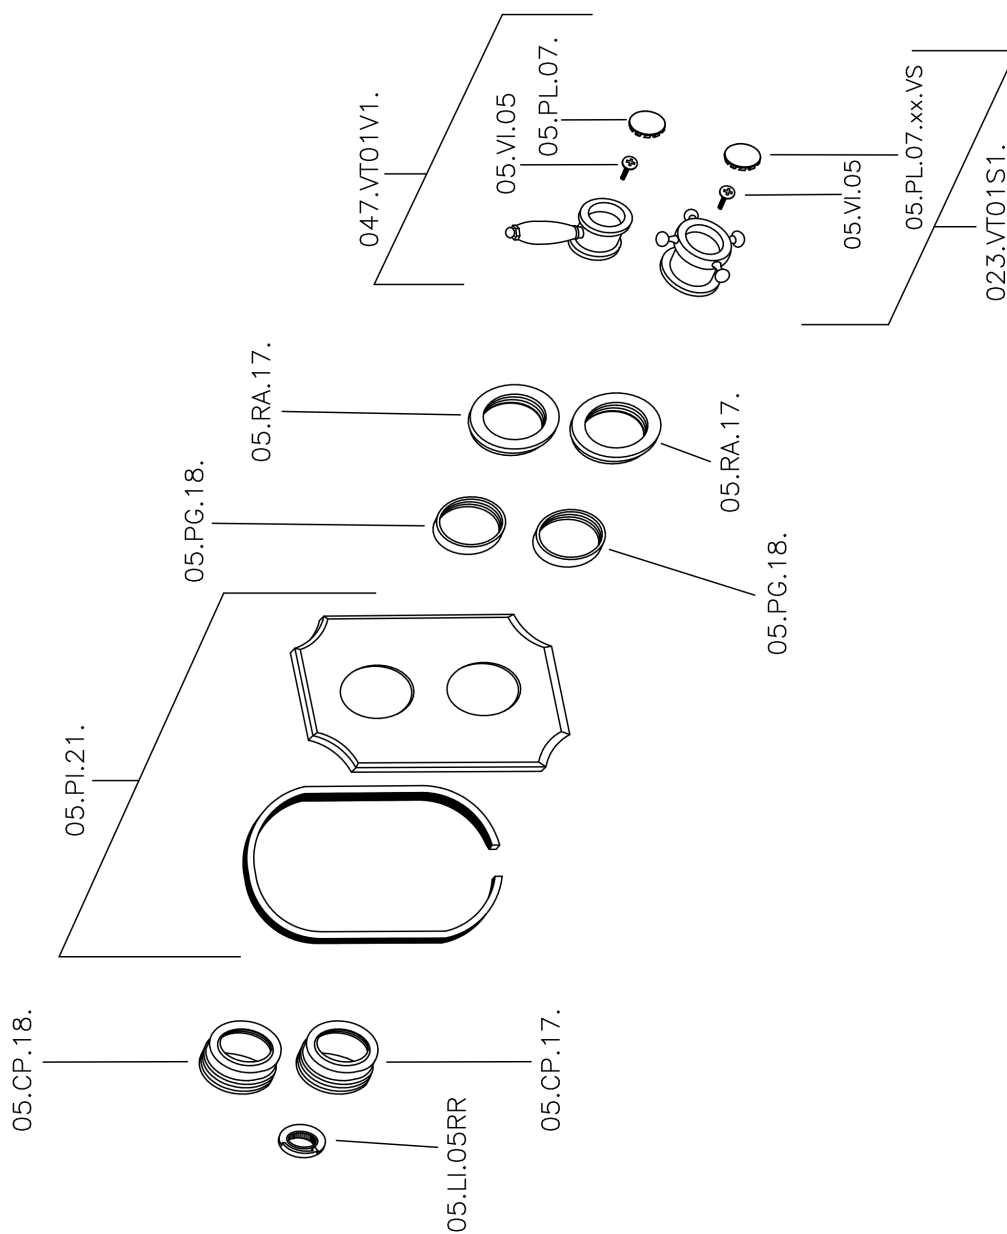

Parte esterna termostatico doccia incasso 1 uscita THERMO_VT007280

VT007280

<https://www.huberitalia.com/parte-esterna-termostatico-doccia-incasso-1-uscita-thermo-vt007280>

Parte incasso termostatico doccia 1 uscita INCASSO_ZB007341

ZB007341

<https://www.huberitalia.com/parte-incasso-termostatico-doccia-1-uscita-incasso-zb007341>

Parte incasso termostatico doccia 1 uscita INCASSO_ZB007281

ZB007281

<https://www.huberitalia.com/parte-incasso-termostatico-doccia-1-uscita-incasso-zb007281>