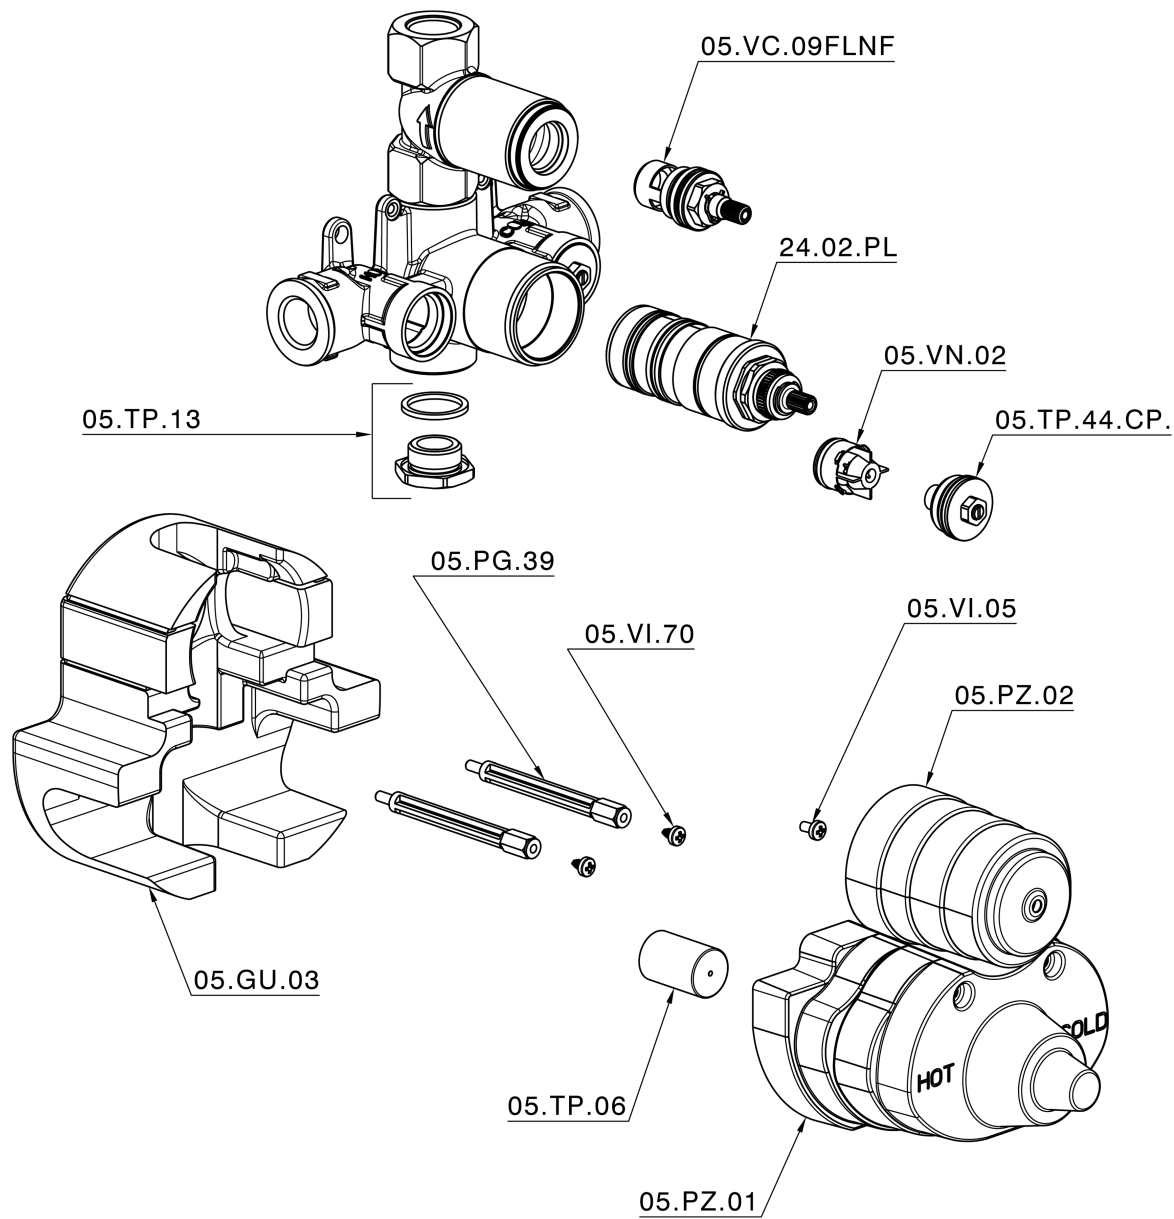

Parte esterna termostatico doccia incasso 1 uscita THERMO_VT007280

VT007280

<https://www.huberitalia.com/parte-esterna-termostatico-doccia-incasso-1-uscita-thermo-vt007280>

Parte incasso termostatico doccia 1 uscita INCASSO_ZB007341

ZB007341

<https://www.huberitalia.com/parte-incasso-termostatico-doccia-1-uscita-incasso-zb007341>

Parte incasso termostatico doccia 1 uscita INCASSO_ZB007281

ZB007281

<https://www.huberitalia.com/parte-incasso-termostatico-doccia-1-uscita-incasso-zb007281>