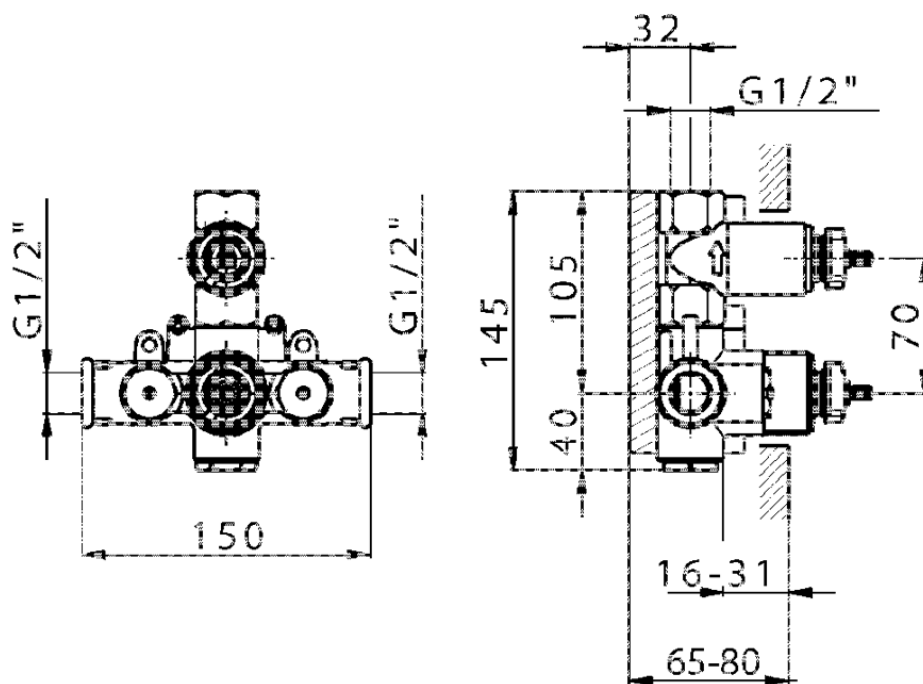

Parte esterna termostatico doccia incasso 1 uscita THERMO_VT007280

VT007280

<https://www.huberitalia.com/parte-esterna-termostatico-doccia-incasso-1-uscita-thermo-vt007280>

ZB007341

<https://www.huberitalia.com/parte-incasso-termostatico-doccia-1-uscita-incasso-zb007341>

ZB007281

<https://www.huberitalia.com/parte-incasso-termostatico-doccia-1-uscita-incasso-zb007281>

2026-06-11