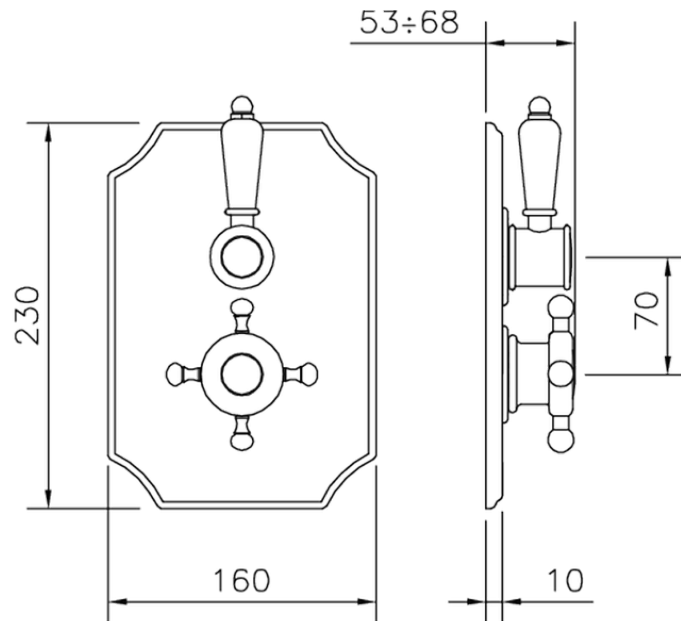

Parte esterna termostatico doccia incasso 1 uscita THERMO_VT007280

VT007280

<https://www.huberitalia.com/parte-esterna-termostatico-doccia-incasso-1-uscita-thermo-vt007280>

ZB007341

<https://www.huberitalia.com/parte-incasso-termostatico-doccia-1-uscita-incasso-zb007341>

ZB007281

<https://www.huberitalia.com/parte-incasso-termostatico-doccia-1-uscita-incasso-zb007281>

2026-06-11