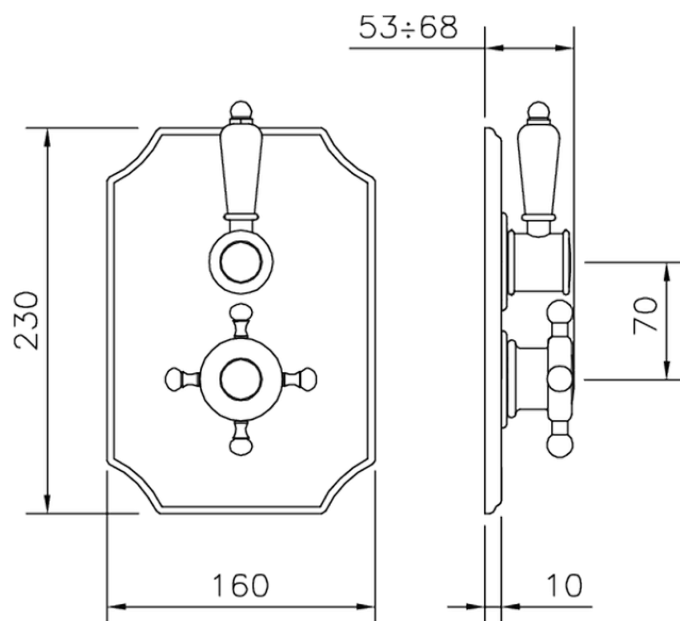

Parte esterna termostatico doccia incasso 1 uscita THERMO_VT007280

VT007280

<https://www.huberitalia.com/parte-esterna-termostatico-doccia-incasso-1-uscita-thermo-vt007280>

ZB007341

<https://www.huberitalia.com/parte-incasso-termostatico-doccia-1-uscita-incasso-zb007341>

ZB007281

<https://www.huberitalia.com/parte-incasso-termostatico-doccia-1-uscita-incasso-zb007281>

2026-06-11