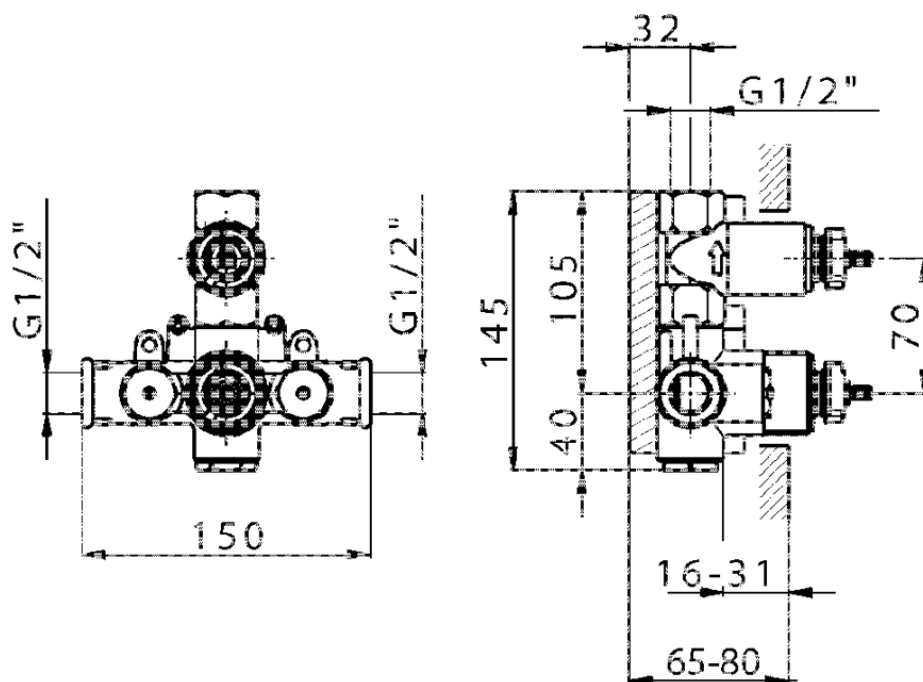

Parte esterna termostatico doccia incasso 1 uscita THERMO_VT007280

VT007280

<https://www.huberitalia.com/parte-esterna-termostatico-doccia-incasso-1-uscita-thermo-vt007280>

ZB007341

<https://www.huberitalia.com/parte-incasso-termostatico-doccia-1-uscita-incasso-zb007341>

ZB007281

<https://www.huberitalia.com/parte-incasso-termostatico-doccia-1-uscita-incasso-zb007281>

2026-06-11