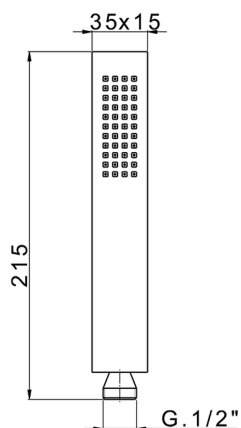

Doccetta Minimalista in Ottone SHOWER_SS014450

MODELLO **SS014450**

Doccetta Minimalista in Ottone, monogetto
215x35x15

FINITURE DISPONIBILI

- **21** 21 Cromo
- **2B** 2B Nichel Lucido
- **2F** 2F Nichel Spazzolato
- **2Q** 2Q Black Titanium
- **40** 40 Nero Opaco
- **4Q** 4Q Bianco Opaco

CARATTERISTICHE

2026-06-29