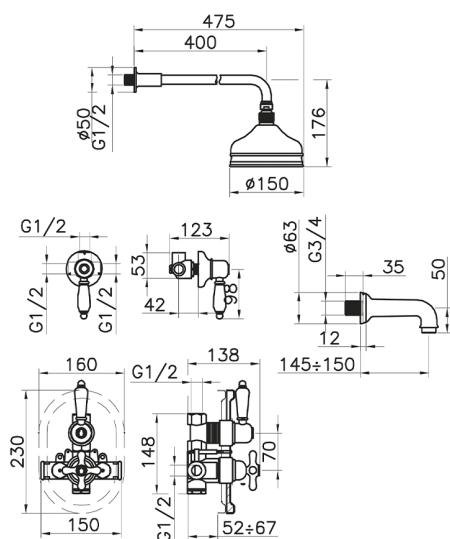

## Completo miscelatore termostatico vasca incasso CROISETTE\_916.CS01H.

MODELLO **916.CS01H.**

Completo miscelatore termostatico vasca incasso, miscelatore termostatico incasso 1/2", rubinetto d'arresto con uscita 1/2", deviatore 2 uscite, braccio doccia con soffione L.400 mm, soffione tondo D.150 mm in ottone, bocca erogatoria L.150 mm 3/4 M, senza flex e doccetta

### CARATTERISTICHE

Ricambio Cartuccia **24.04A.PP**

**Cartuccia Termostatica Plus P 8X20**

Installazione **Incasso**