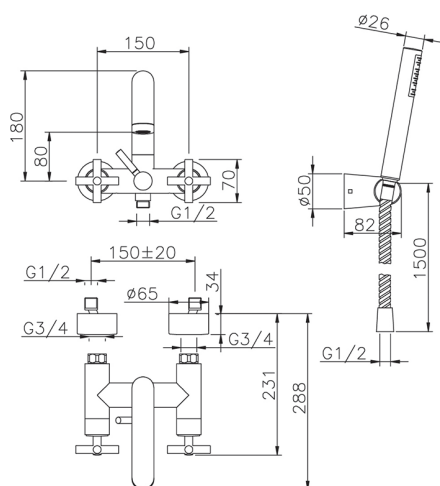

Miscelatore vasca completo SUITE_SU000120

MODELLO **SU000120**

Miscelatore vasca completo, supporto doccetta snodato murale, doccetta monogetto minimalista D.27 mm ABS, flex Ottone 150 cm

FINITURE DISPONIBILI

-  **21** 21 Cromo
-  **40** 40 Nero Opaco
-  **2F** 2F Nichel Spazzolato
-  **2W** 2W Oro Spazzolato

CARATTERISTICHE

2026-05-01