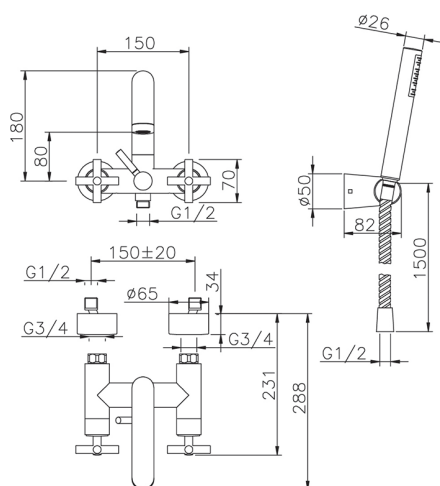

Miscelatore vasca completo SUITE_SU000120

MODELLO **SU000120**

Miscelatore vasca completo, supporto doccetta snodato murale, doccetta monogetto minimalista D.27 mm ABS, flex Ottone 150 cm

FINITURE DISPONIBILI

-  **21** 21 Cromo
-  **40** 40 Nero Opaco
-  **2F** 2F Nichel Spazzolato
-  **2W** 2W Oro Spazzolato

CARATTERISTICHE

2026-04-30