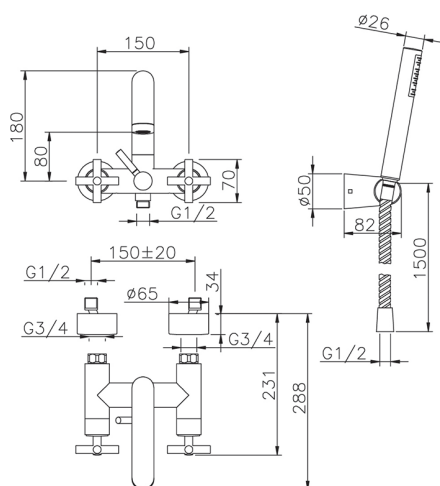

Miscelatore vasca completo SUITE_SU000120

MODELLO **SU000120**

Miscelatore vasca completo, supporto doccetta snodato murale, doccetta monogetto minimalista D.27 mm ABS, flex Ottone 150 cm

FINITURE DISPONIBILI

-  **21** 21 Cromo
-  **40** 40 Nero Opaco
-  **2F** 2F Nichel Spazzolato
-  **2W** 2W Oro Spazzolato

CARATTERISTICHE

2026-06-17