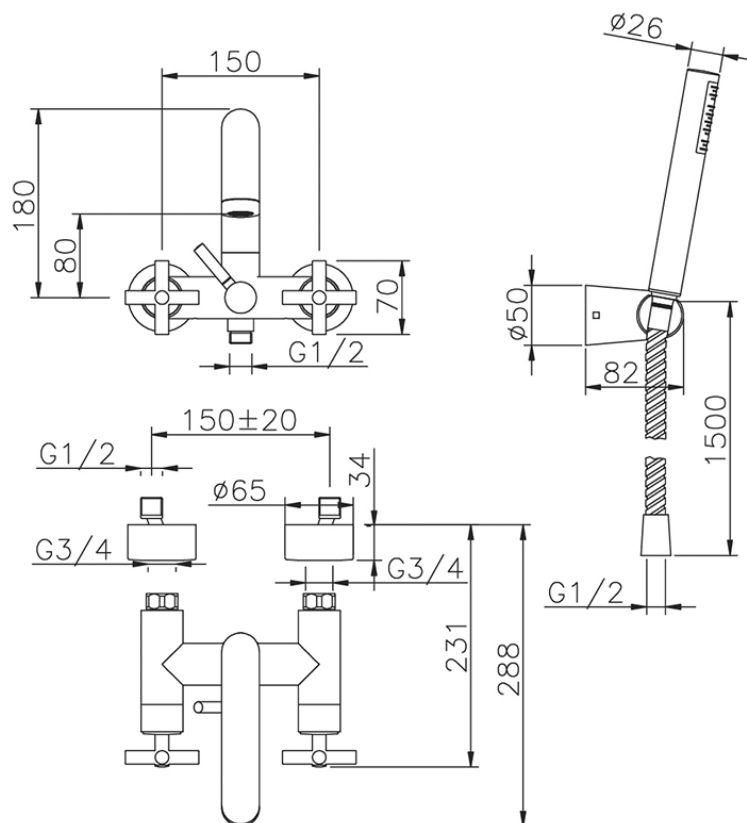

Miscelatore vasca completo SUITE_SU000120

SU000120

<https://www.huberitalia.com/miscelatore-vasca-completo-suite-su000120>

2026-05-01