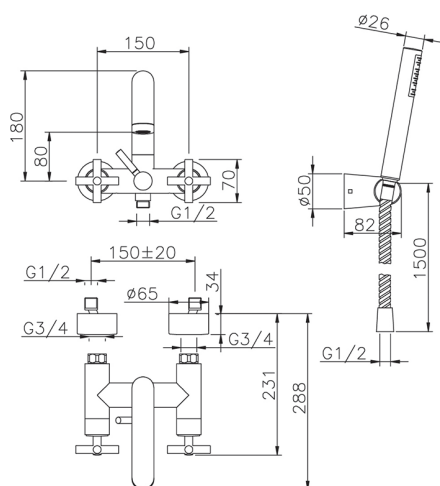

CARATTERISTICHE

2026-05-01