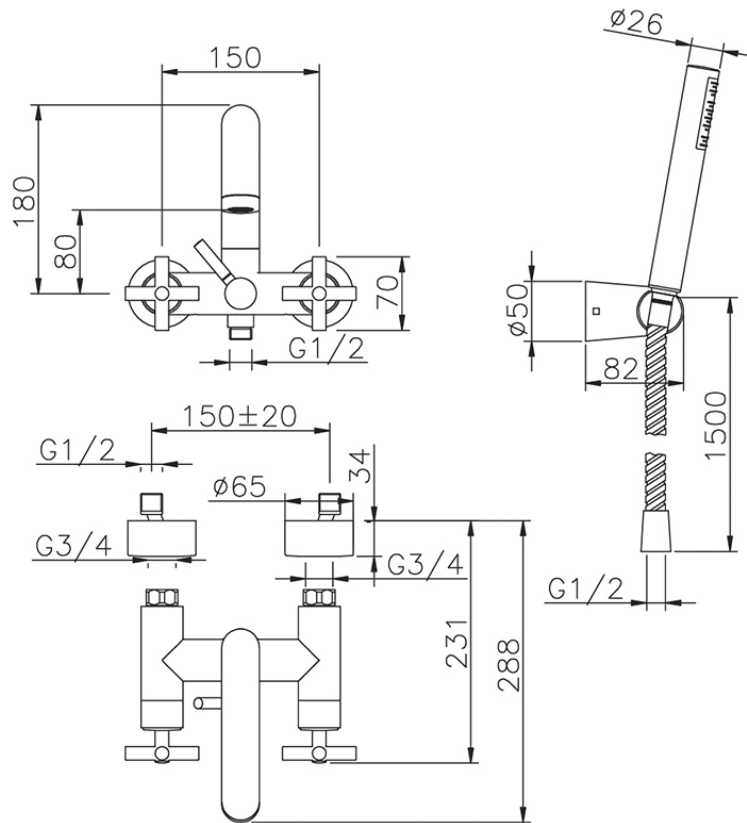

Miscelatore vasca completo SUITE_SU000120

SU000120

<https://www.huberitalia.com/miscelatore-vasca-completo-suite-su000120>

2026-06-17