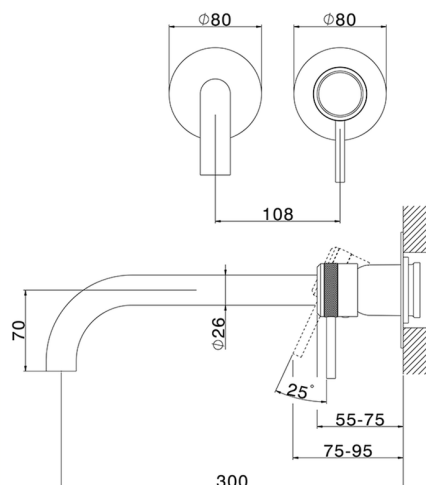

Parte esterna monocomando lavabo a parete CHRONOS_CR00551F

MODELLO **CR00551F**

Parte esterna monocomando lavabo a parete, senza parte incasso, bocca L.300 mm, per art. Easy-Box ZB002450 e art. ZB025510

FINITURE DISPONIBILI

-  **21** 21 Cromo
-  **2F** 2F Nichel Spazzolato
-  **2Q** 2Q Black Titanium

CARATTERISTICHE

Installazione **Incasso**
Parti Incasso necessarie **ZB002450**

Parte esterna monocomando lavabo a parete CHRONOS_CR00551F

CR00551F

<https://www.huberitalia.com/parte-esterna-monocomando-lavabo-a-parete-chronos-cr00551f>

Parte incasso monocomando lavabo a parete Easy-Box INCASSO_ZB002450

MODELLO **ZB002450**

Parte incasso monocomando lavabo a parete Easy-Box, con scatola di protezione, senza parte esterna

FINITURE DISPONIBILI

CARATTERISTICHE

Installazione	Incasso
Ricambio Cartuccia	ZZ95409000
Cartuccia Monocomando 35 mm	
Incasso	1

Piastra/Plate/Plaque/Platte/Placa

2-3mm: XX 56-76

10mm: XX 48-68

DeviaStop

La tecnologia Devia Stop di Huber consente con un semplice movimento rotativo di gestire la portata dell'acqua e di scegliere la modalità d'erogazione (soffione, doccia a mano).