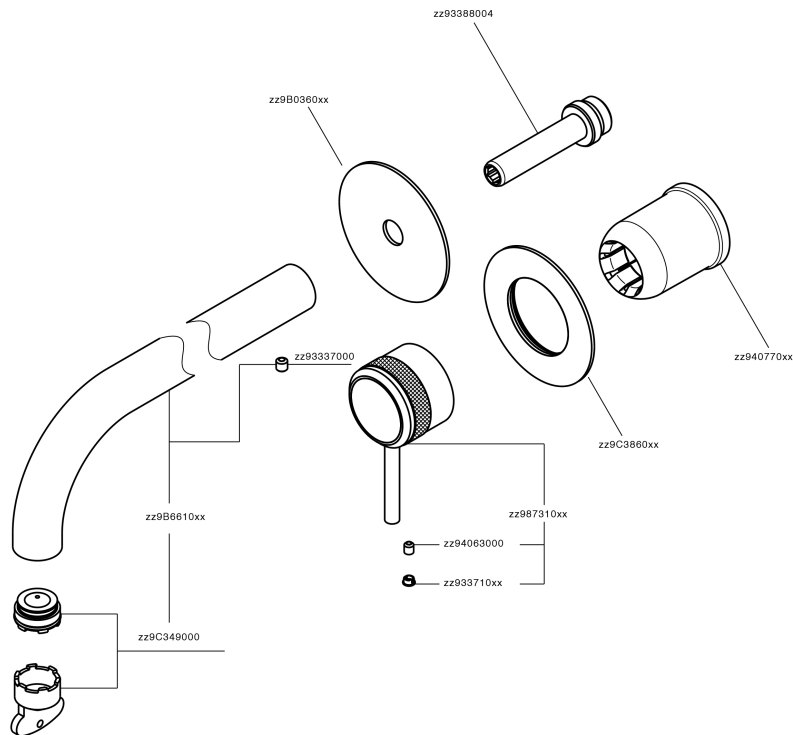

Parte esterna monocomando lavabo a parete CHRONOS_CR00551F

MODELLO **CR00551F**

Parte esterna monocomando lavabo a parete, senza parte incasso, bocca L.300 mm, per art. Easy-Box ZB002450 e art. ZB025510

FINITURE DISPONIBILI

-  **21** 21 Cromo
-  **2F** 2F Nichel Spazzolato
-  **2Q** 2Q Black Titanium

CARATTERISTICHE

Installazione **Incasso**
Parti Incasso necessarie **ZB002450**

Parte esterna monocomando lavabo a parete CHRONOS_CR00551F

CR00551F

<https://www.huberitalia.com/parte-esterna-monocomando-lavabo-a-parete-chronos-cr00551f>

Parte incasso monocomando lavabo a parete Easy-Box INCASSO_ZB002450

MODELLO **ZB002450**

Parte incasso monocomando lavabo a parete Easy-Box, con scatola di protezione, senza parte esterna

FINITURE DISPONIBILI

CARATTERISTICHE

Installazione	Incasso
Ricambio Cartuccia	ZZ95409000
Cartuccia Monocomando 35 mm	
Incasso	1

Piastra/Plate/Plaque/Platte/Placa

2-3mm: XX 56-76

10mm: XX 48-68

DeviaStop

La tecnologia Devia Stop di Huber consente con un semplice movimento rotativo di gestire la portata dell'acqua e di scegliere la modalità d'erogazione (soffione, doccia a mano).