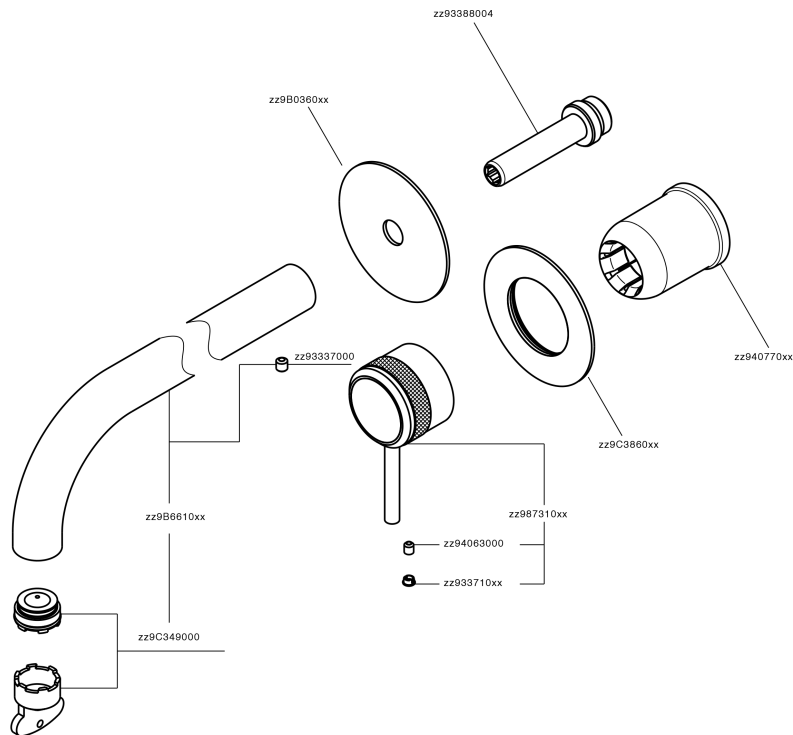

## Parte esterna monocomando lavabo a parete CHRONOS\_CR00551F

CR00551F

<https://www.huberitalia.com/parte-esterna-monocomando-lavabo-a-parete-chronos-cr00551f>

## Parte incasso monocomando lavabo a parete Easy-Box INCASSO\_ZB002450

ZB002450 <https://www.huberitalia.com/parte-incasso-monocomando-lavabo-a-parete-easy-box-incasso-zb002450>

2026-06-27