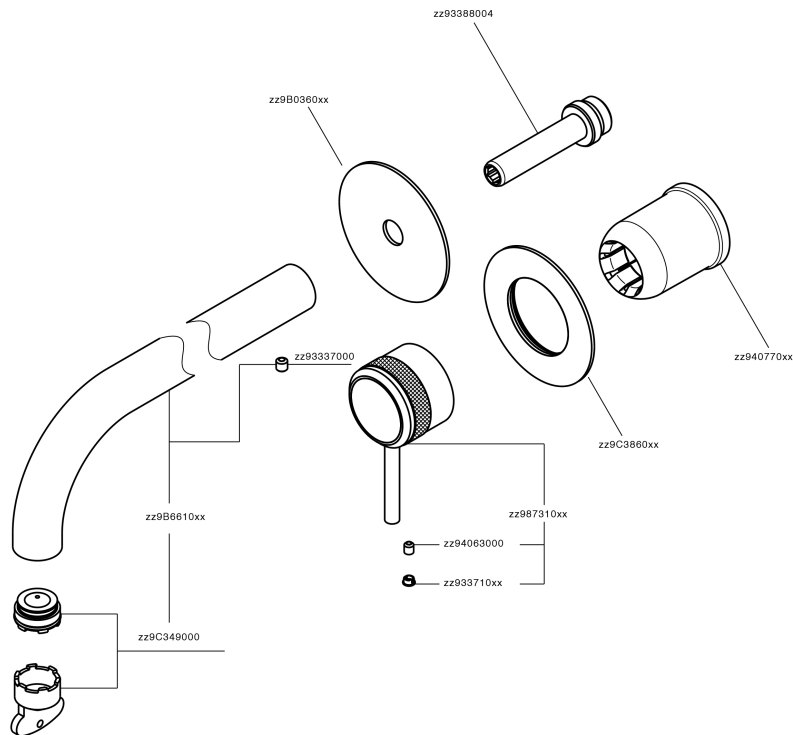

Parte esterna monocomando lavabo a parete CHRONOS_CR00551F

CR00551F

<https://www.huberitalia.com/parte-esterna-monocomando-lavabo-a-parete-chronos-cr00551f>