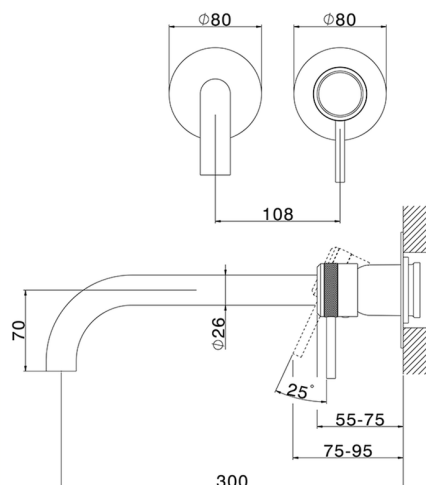

Parte esterna monocomando lavabo a parete CHRONOS_CR00551F

MODELLO **CR00551F**

Parte esterna monocomando lavabo a parete, senza parte incasso, bocca L.300 mm, per art. Easy-Box ZB002450 e art. ZB025510

FINITURE DISPONIBILI

-  **21** 21 Cromo
-  **2F** 2F Nichel Spazzolato
-  **2Q** 2Q Black Titanium

CARATTERISTICHE

Installazione **Incasso**
 Parti Incasso necessarie **ZB002450**

Parte incasso monocomando lavabo a parete Easy-Box INCASSO_ZB002450

MODELLO **ZB002450**

Parte incasso monocomando lavabo a parete Easy-Box, con scatola di protezione, senza parte esterna

FINITURE DISPONIBILI

04 04 Senza Finitura

CARATTERISTICHE

Installazione	Incasso
Ricambio Cartuccia	ZZ95409000
Cartuccia Monocomando 35 mm	
Incasso	1

Piastra/Plate/Plaque/Platte/Placa

2-3mm: XX 56-76

10mm: XX 48-68

DeviaStop

La tecnologia Devia Stop di Huber consente con un semplice movimento rotativo di gestire la portata dell'acqua e di scegliere la modalità d'erogazione (soffione, doccia a mano).