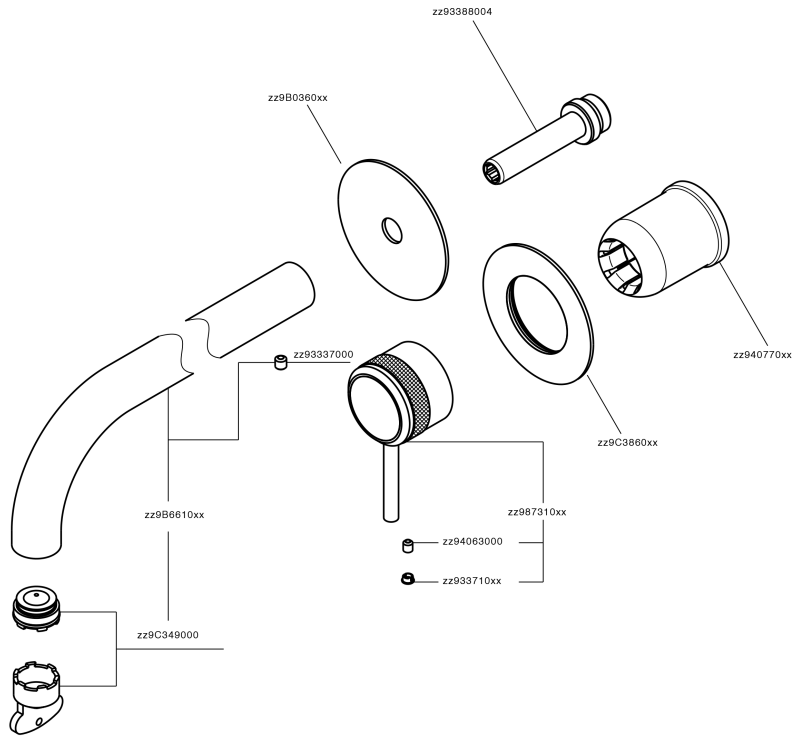

Parte esterna monocomando lavabo a parete CHRONOS_CR00551F

CR00551F

<https://www.huberitalia.com/parte-esterna-monocomando-lavabo-a-parete-chronos-cr00551f>

Parte incasso monocomando lavabo a parete Easy-Box INCASSO_ZB002450

ZB002450 <https://www.huberitalia.com/parte-incasso-monocomando-lavabo-a-parete-easy-box-incasso-zb002450>

2026-05-13