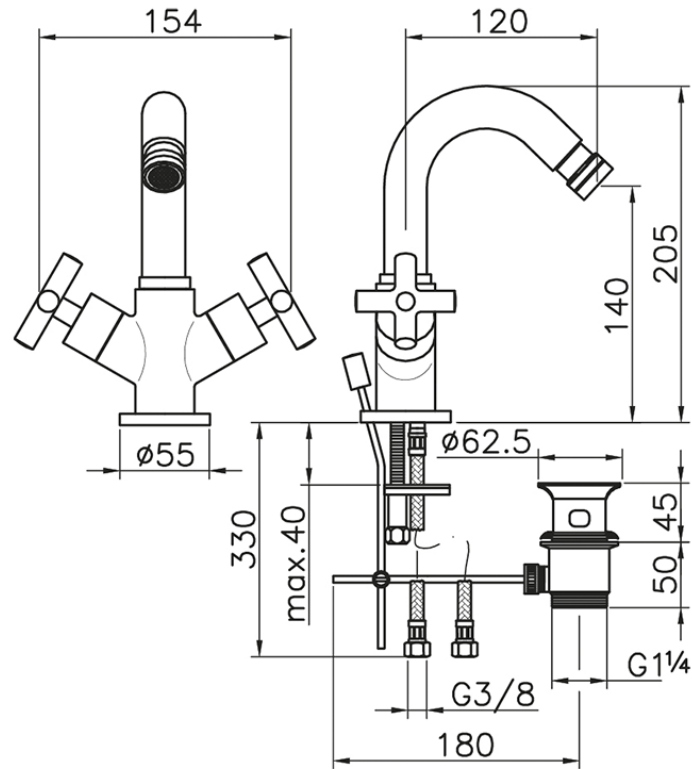

Miscelatore bidet SUITE_SU000550

SU000550

<https://www.huberitalia.com/miscelatore-bidet-suite-su000550>

2026-05-02