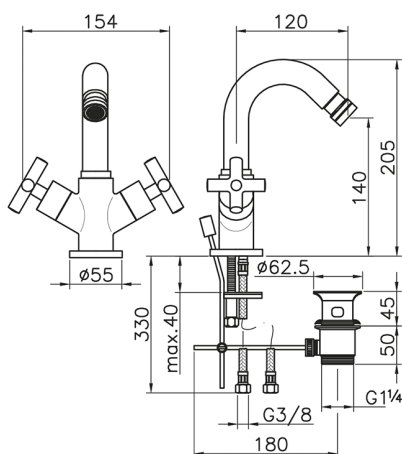

Miscelatore bidet SUITE_SU000550

MODELLO **SU000550**

Miscelatore bidet, con scarico automatico 1"1/4, flex inox G.3/8"

FINITURE DISPONIBILI

-  **21** 21 Cromo
-  **40** 40 Nero Opaco
-  **2F** 2F Nichel Spazzolato
-  **2W** 2W Oro Spazzolato