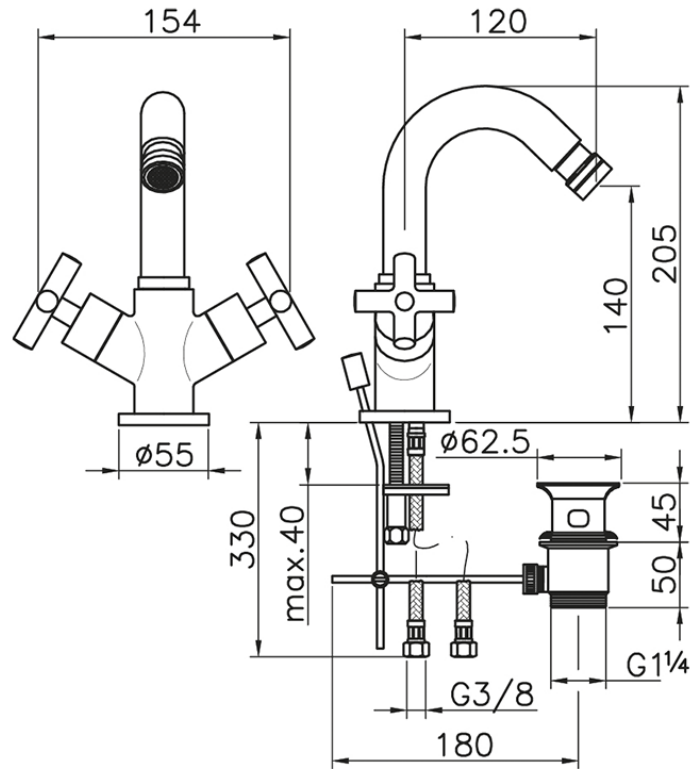

Miscelatore bidet SUITE_SU000550

SU000550

<https://www.huberitalia.com/miscelatore-bidet-suite-su000550>

2026-05-03