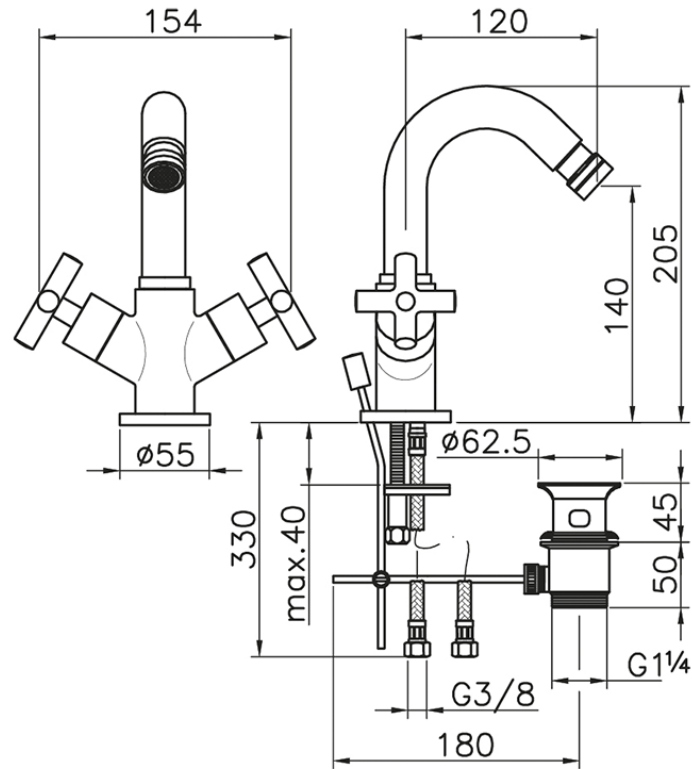

Miscelatore bidet SUITE\_SU000550

SU000550

<https://www.huberitalia.com/miscelatore-bidet-suite-su000550>

2026-06-17