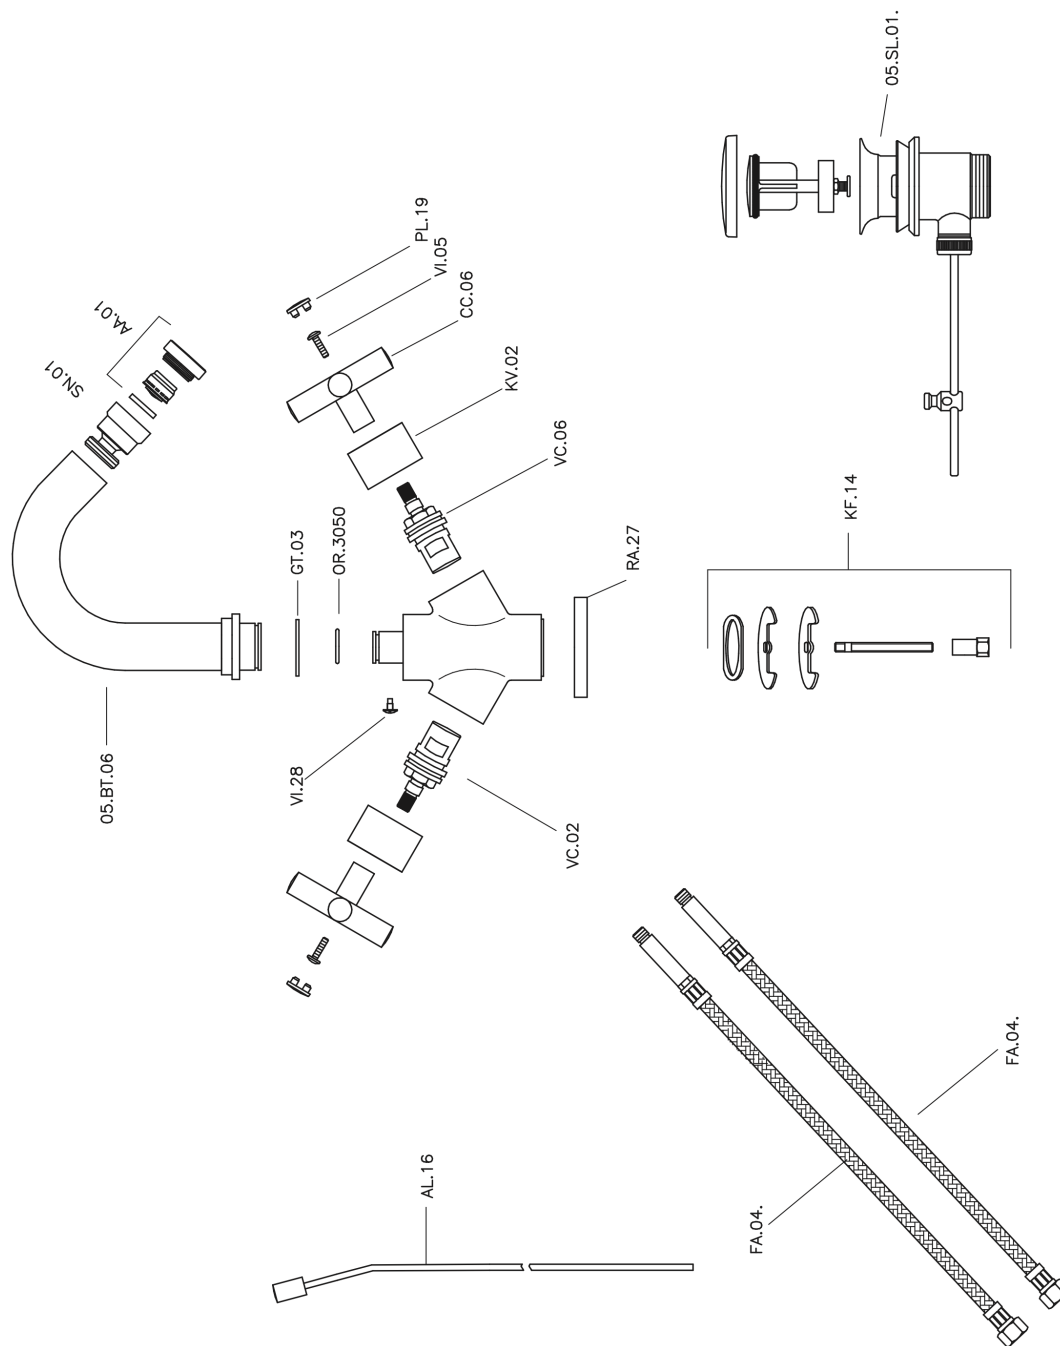

## Miscelatore bidet SUITE\_SU000550

MODELLO **SU000550**

Miscelatore bidet, con scarico automatico 1"1/4, flex inox G.3/8"

## Miscelatore bidet SUITE\_SU000550

SU000550

<https://www.huberitalia.com/miscelatore-bidet-suite-su000550>

2026-06-20