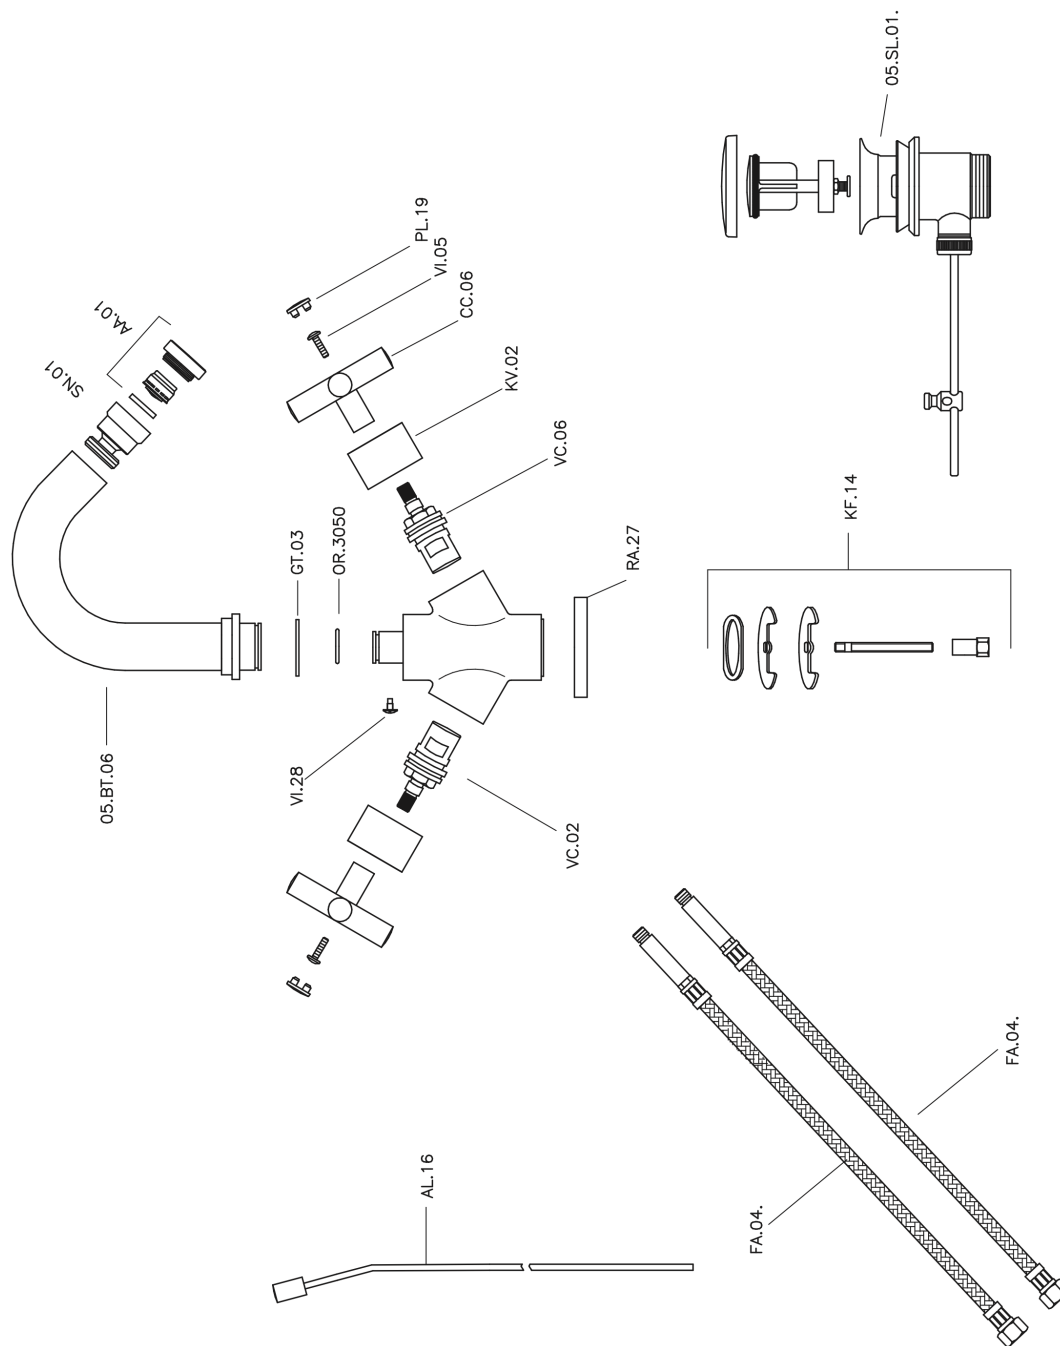

Miscelatore bidet SUITE_SU000550

MODELLO **SU000550**

Miscelatore bidet, con scarico automatico 1"1/4, flex inox G.3/8"

FINITURE DISPONIBILI

-  **21** 21 Cromo
-  **40** 40 Nero Opaco
-  **2F** 2F Nichel Spazzolato
-  **2W** 2W Oro Spazzolato

CARATTERISTICHE

Miscelatore bidet SUITE_SU000550

SU000550

<https://www.huberitalia.com/miscelatore-bidet-suite-su000550>

2026-06-30