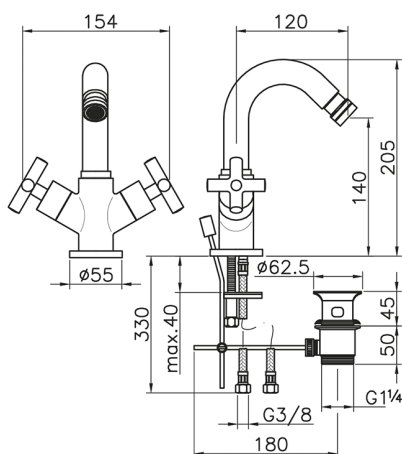

Miscelatore bidet SUITE_SU000550

MODELLO **SU000550**

Miscelatore bidet, con scarico automatico 1"1/4, flex inox G.3/8"

FINITURE DISPONIBILI

-  **21** 21 Cromo
-  **40** 40 Nero Opaco
-  **2F** 2F Nichel Spazzolato
-  **2W** 2W Oro Spazzolato

CARATTERISTICHE

Miscelatore bidet SUITE_SU000550

SU000550

<https://www.huberitalia.com/miscelatore-bidet-suite-su000550>

2026-06-30