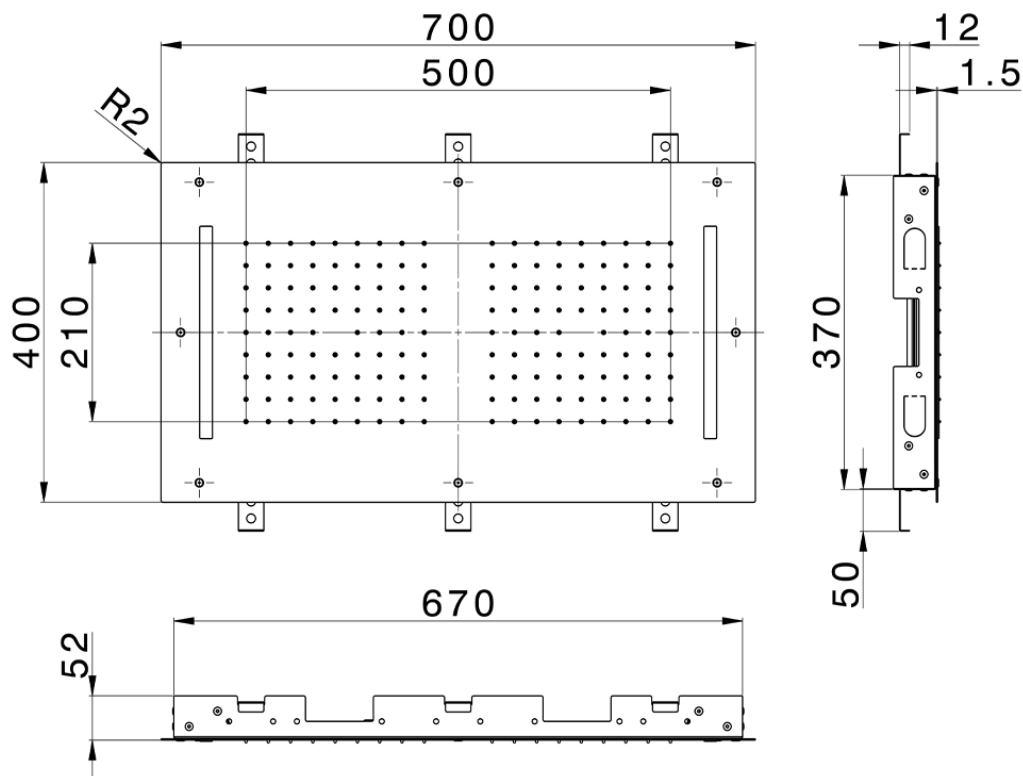

Soffione a soffitto con cromoterapia 700x400 mm ZEN_ZS1C0115

ZS1C0115

<https://www.huberitalia.com/soffione-a-soffitto-con-cromoterapia-700x400-mm-zen-zs1c0115>

2026-05-15